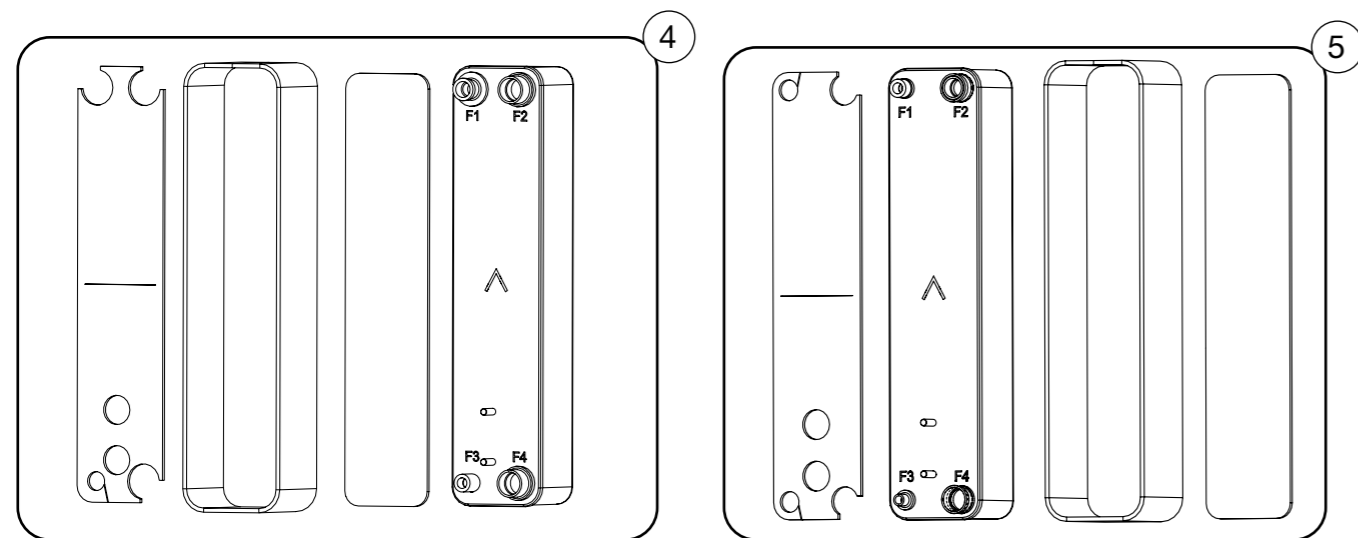

EcoPart 425-435 Basic

KM 412-417 3x400V

1.

1. Reservdelar Elkablage

Artikel nr	Namn	Serie från	Serie till	Rsk nr
2 586043401	CTC BasicDisplay med kabel , 1.0 m	730100000000	-	-
2 585916401	Kabel, CTC Basic Display , 1.0 m	730100000000	-	-
3 586043402	CTC BasicDisplay med kabel , 2.5 m	730100000000	-	-
3 585916402	Kabel, CTC Basic Display , 2.5 m	730100000000	-	-
5 586282404	Kretskort, relä , KM 412, 3x400	730100000000	-	-
5 586282406	Kretskort, relä , KM 417, 3x400	730100000000	-	-
6 585738471	Kretskort, mjukstart , KM 412, 3x400	730100000000	-	-
6 584797471	Kretskort, mjukstart , KM 417, 3x400	730100000000	-	-
7 586281401	Kontaktor , 25 A, 3x400	730100000000	-	-
8 913146403	Plint , PLINT ST 2,5 TWIN PE	730100000000	-	-
8 913146402	Plint , PLINT ST 2,5 TWIN BU	730100000000	-	-
8 913146401	Plint , PLINT ST 2,5 TWIN	730100000000	-	-
8 913197401	Plint , ST6 TWIN	730100000000	-	-
8 913197402	Plint , ST6 TWIN BU	730100000000	-	-
8 913197403	Plint , ST6 TWIN PE	730100000000	-	-
9 913193401	Distans snap-in , 5 mm.	730100000000	-	-
10 585576302	Plintsats, kretskort , UPC Conn	730100000000	-	-
11 584873402	Plintsats, kretskort , UP2CONN0S0	730100000000	-	-