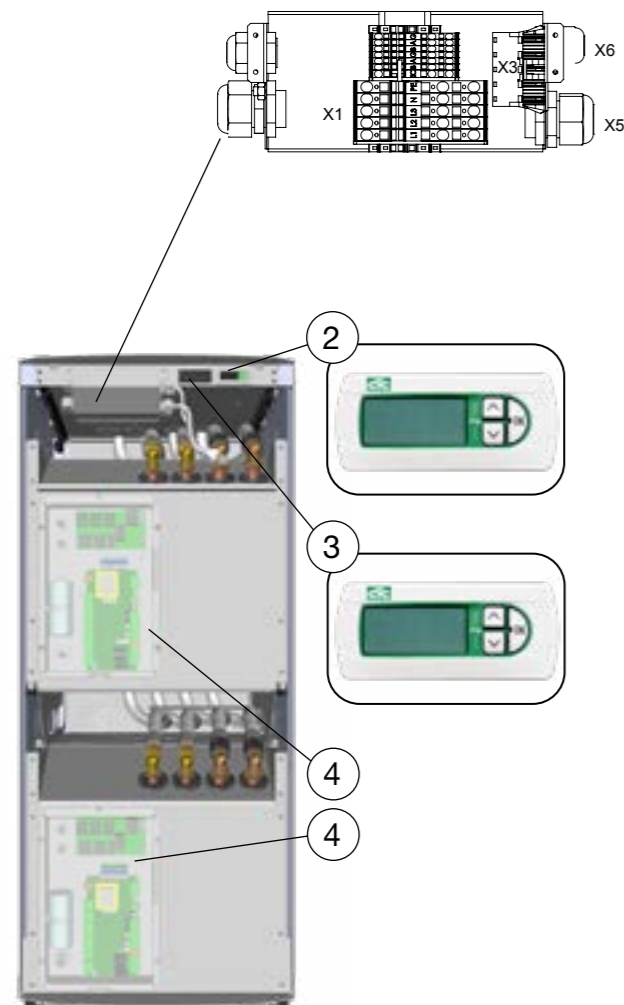

Innehållsförteckning

Produktmodeller	3
1. Reservdelar Elkablage	5
2. Reservdelar Kylsystem	7
3. Reservdelar Bipack & Övrigt	11
4. Reservdelar Tillbehör	13

EAN	rsk no	art no	
		585701001	CTC ECOPART 424
		585701011	CTC ECOPART 424 LEP
		585701021	CTC ECOPART 424 4XLEP
		585701002	CTC ECOPART 434
		585701012	CTC ECOPART 434 LEP
		585701022	CTC ECOPART 434 4XLEP

EcoPart 425-435 Basic

KM 412-417 3x400V

1.

1. Reservdelar Elkablage

Artikel nr	Namn	Serie från	Serie till	Rsk nr
2 586043401	CTC BasicDisplay med kabel , 1.0 m	730100000000	-	-
2 585916401	Kabel, CTC Basic Display , 1.0 m	730100000000	-	-
3 586043402	CTC BasicDisplay med kabel , 2.5 m	730100000000	-	-
3 585916402	Kabel, CTC Basic Display , 2.5 m	730100000000	-	-
5 586282404	Kretskort, relä , KM 412, 3x400	730100000000	-	-
5 586282406	Kretskort, relä , KM 417, 3x400	730100000000	-	-
6 585738471	Kretskort, mjukstart , KM 412, 3x400	730100000000	-	-
6 584797471	Kretskort, mjukstart , KM 417, 3x400	730100000000	-	-
7 586281401	Kontaktor , 25 A, 3x400	730100000000	-	-
8 913146403	Plint , PLINT ST 2,5 TWIN PE	730100000000	-	-
8 913146402	Plint , PLINT ST 2,5 TWIN BU	730100000000	-	-
8 913146401	Plint , PLINT ST 2,5 TWIN	730100000000	-	-
8 913197401	Plint , ST6 TWIN	730100000000	-	-
8 913197402	Plint , ST6 TWIN BU	730100000000	-	-
8 913197403	Plint , ST6 TWIN PE	730100000000	-	-
9 913193401	Distans snap-in , 5 mm.	730100000000	-	-
10 585576302	Plintsats, kretskort , UPC Conn	730100000000	-	-
11 584873402	Plintsats, kretskort , UP2CONN0S0	730100000000	-	-