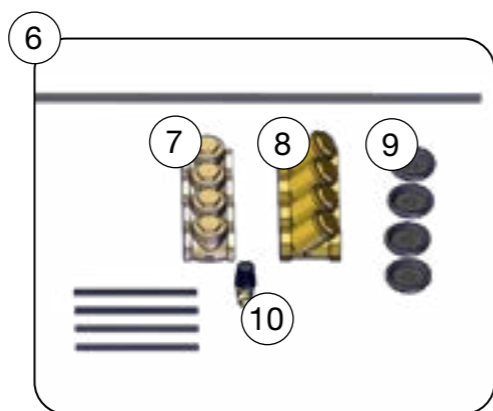

3. Reservdelar Bipack & Övrigt

Serie från 730100000000 Serie till -

Artikel nr	Namn	Serie från	Serie till	Rsk nr
1	583840403 Vinkelkoppling, 6-kant , 28x22	730100000000	-	
2	585989305 Flexslang, metallflätad , 1000 mm, 28x28	730100000000	-	
3	585989305R Flexslang, isolerad , 1000 mm 28x28	730100000000	-	
4	588715301 Vinkelkoppling, 6-kant , 28x28	730100000000	-	
5	586720301T Påfyllnadssats, mässing , G25	730100000000	-	
5	586720302T Påfyllnadssats, mässing , G32	730100000000	-	
6	586022401 Bipack, komplett	730100000000	-	
7	586021401 Backventil , EP i424-434, 1 1/4"	730100000000	-	
8	912597402 Smutsfilter , G3/4"- 0,4mm	730100000000	-	
9	585054401 Gummigenomföring , Ø 60	730100000000	-	
10	588720301 Säkerhetsventil , 1/2" 3 bar	730100000000	-