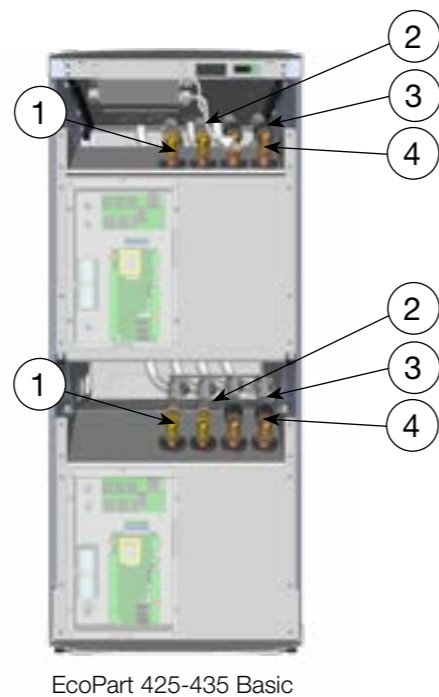

3. Reservdelar Bipack & Övrigt

Serie från 730100000000 Serie till -

Artikel nr	Namn	Serie från	Serie till	Rsk nr
1	583840403 Vinkelkoppling, 6-kant , 28x22	730100000000	-	
2	585989305 Flexslang, metallflätad , 1000 mm, 28x28	730100000000	-	
3	585989305R Flexslang, isolerad , 1000 mm 28x28	730100000000	-	
4	588715301 Vinkelkoppling, 6-kant , 28x28	730100000000	-	
5	586720301T Påfyllnadssats, mässing , G25	730100000000	-	
5	586720302T Påfyllnadssats, mässing , G32	730100000000	-	
6	586022401 Bipack, komplett	730100000000	-	
7	586021401 Backventil , EP i424-434, 1 1/4"	730100000000	-	
8	912597402 Smutsfilter , G3/4"- 0,4mm	730100000000	-	
9	585054401 Gummigenomföring , Ø 60	730100000000	-	
10	588720301 Säkerhetsventil , 1/2" 3 bar	730100000000	-