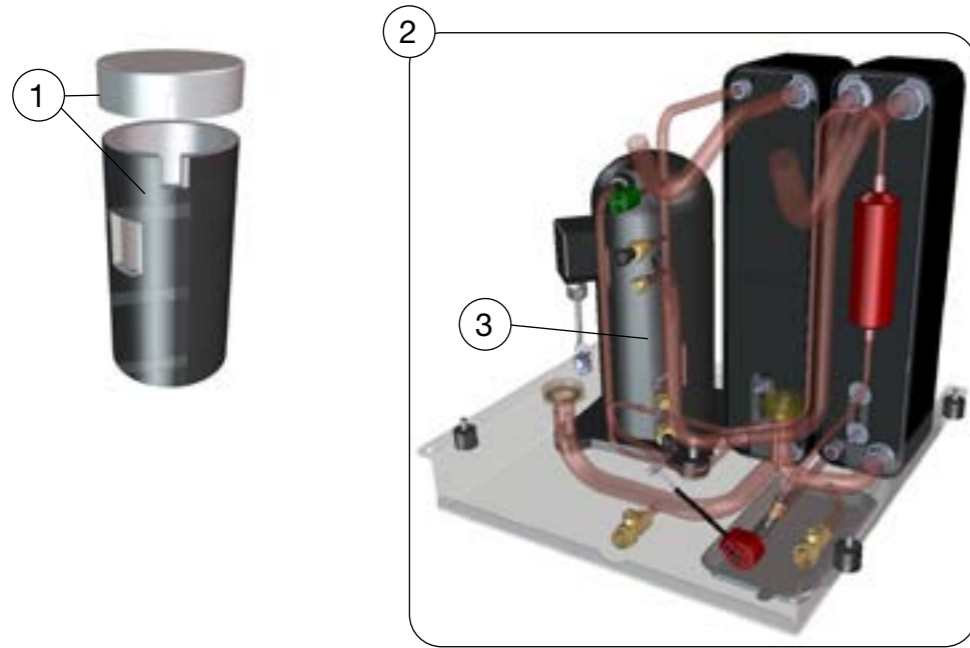

EcoPart 425-435 Basic

KM 412-417 3x400V

1.

1. Reservdelar Elkablage

Artikel nr	Namn	Serie från	Serie till	Rsk nr
2 586043401	CTC BasicDisplay med kabel , 1.0 m	730100000000	-	-
2 585916401	Kabel, CTC Basic Display , 1.0 m	730100000000	-	-
3 586043402	CTC BasicDisplay med kabel , 2.5 m	730100000000	-	-
3 585916402	Kabel, CTC Basic Display , 2.5 m	730100000000	-	-
5 586282404	Kretskort, relä , KM 412, 3x400	730100000000	-	-
5 586282406	Kretskort, relä , KM 417, 3x400	730100000000	-	-
6 585738471	Kretskort, mjukstart , KM 412, 3x400	730100000000	-	-
6 584797471	Kretskort, mjukstart , KM 417, 3x400	730100000000	-	-
7 586281401	Kontaktor , 25 A, 3x400	730100000000	-	-
8 913146403	Plint , PLINT ST 2,5 TWIN PE	730100000000	-	-
8 913146402	Plint , PLINT ST 2,5 TWIN BU	730100000000	-	-
8 913146401	Plint , PLINT ST 2,5 TWIN	730100000000	-	-
8 913197401	Plint , ST6 TWIN	730100000000	-	-
8 913197402	Plint , ST6 TWIN BU	730100000000	-	-
8 913197403	Plint , ST6 TWIN PE	730100000000	-	-
9 913193401	Distans snap-in , 5 mm.	730100000000	-	-
10 585576302	Plintsats, kretskort , UPC Conn	730100000000	-	-
11 584873402	Plintsats, kretskort , UP2CONN0S0	730100000000	-	-