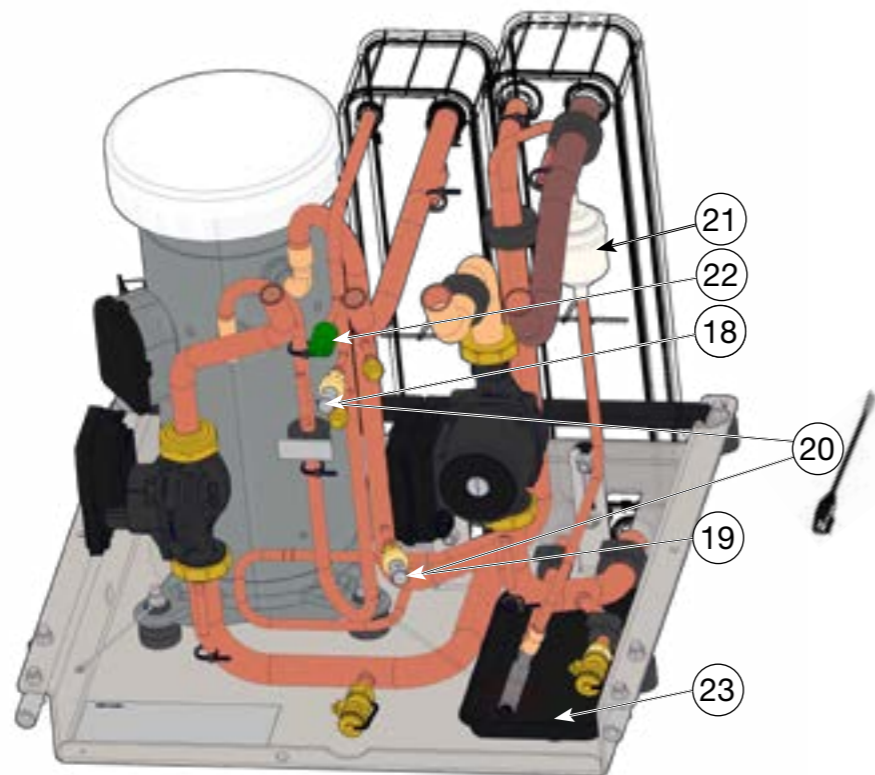

EcoPart 414, 2x LEP, 3x400V, 585700035

EcoPart 417, 2x LEP, 3x400V, 585700036

2. Reservdelar Kylsystem

2.		
8	586916301 Rör, brinepump, kit, isolerad	730100000000 -
9	585963301 Rör, laddpump, kit , UPM2 15-60 130	730100000000 -
10	587603301 Schradventil, rak , 1/4"	730100000000 -
	Kabel Kompr., matning , 4G 2.5 412, 3xv400V,	
11	585163401 L=230	730100000000 -
12	584757304 Expansionsventil, el , E2V24USF, KM 412-417	730100000000 -
13	588561301 Stator , E2V-UP	730100000000 -
14	588718301 Avtappningsventil , 1/2"	730100000000 -
15	588568302 Givare, suggas , NTC 015 WF00, 1.5.m	730100000000 -
16	588567301 Givare hetgas , NTC 50, 1.5m	730100000000 -
17	587713301 Givare , 22K 2.5m, shrink tubing	730100000000 -
18	584486302 Högtrycksgivare , 45bar, 1x230V/3x230V	730100000000 -
19	584486301 Lågtrycksgivare	730100000000 -
20	584936302 Kabel hög/lågtrycksgivare , 1300 mm	730100000000 -
21	587525401 Torkfilter , DMF053S	730100000000 -
22	582513402 Högtryckspressostat , 31bar L=100	730100000000 -
23	912598401 Kondensvattenskål	730100000000 -
24	912649402 Dämpare , M8	730100000000 -
25	588894301 Laddpump , 25/75-130 PWM, 412	730100000000 -
25	588895301 Laddpump , 25/85-130 PWM, 417	730100000000 -
26	588898301 Brinepump, packningar , 25/125-180	730100000000 -
27	588821301 Packningssats stålring , Ø45/27*3	730100000000 -
28	585214301 Kabel , PWM, 1 m	730100000000 -
29	586451401 Kabel laddpump matning , 1m	730100000000 -
30	585747401 Övergångsnippel , Ø28mm-Ø32mm L=130mm	730100000000 -