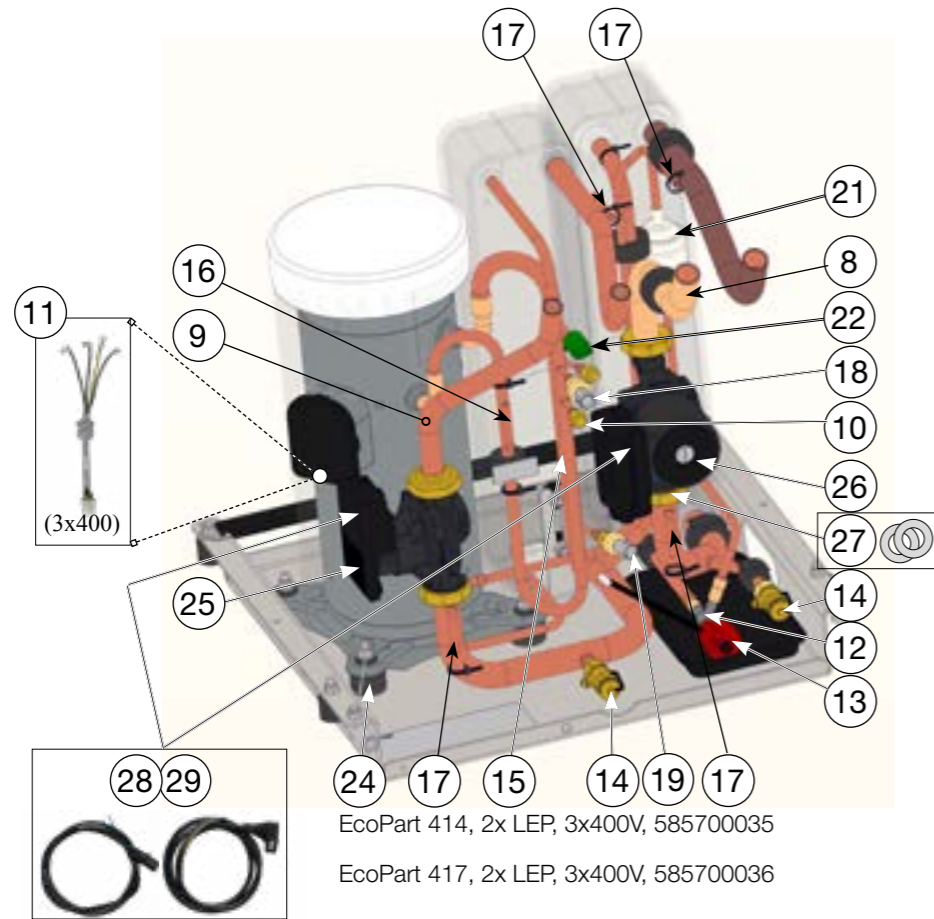

EcoPart 414, 2x LEP, 3x400V, 585700035

EcoPart 417, 2x LEP, 3x400V, 585700036