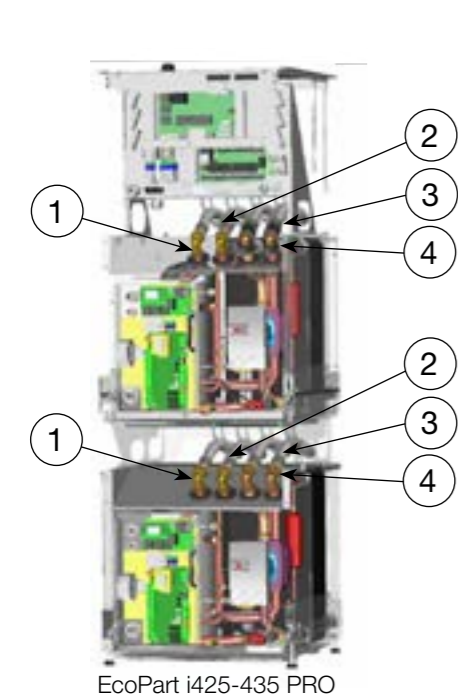

EcoPart 414, 2x LEP, 3x400V, 585700035

EcoPart 417, 2x LEP, 3x400V, 585700036

EcoPart 414, 2x LEP, 3x400V, 585700035

EcoPart 417, 2x LEP, 3x400V, 585700036

2. Reservdelar Kylsystem

2.		
8	586916301 Rör, brinepump, kit, isolerad	730100000000 -
9	585963301 Rör, laddpump, kit , UPM2 15-60 130	730100000000 -
10	587603301 Schradventil, rak , 1/4"	730100000000 -
	Kabel Kompr., matning , 4G 2.5 412, 3xv400V,	
11	585163401 L=230	730100000000 -
12	584757304 Expansionsventil, el , E2V24USF, KM 412-417	730100000000 -
13	588561301 Stator , E2V-UP	730100000000 -
14	588718301 Avtappningsventil , 1/2"	730100000000 -
15	588568302 Givare, suggas , NTC 015 WF00, 1.5.m	730100000000 -
16	588567301 Givare hetgas , NTC 50, 1.5m	730100000000 -
17	587713301 Givare , 22K 2.5m, shrink tubing	730100000000 -
18	584486302 Högtrycksgivare , 45bar, 1x230V/3x230V	730100000000 -
19	584486301 Lågtrycksgivare	730100000000 -
20	584936302 Kabel hög/lågtrycksgivare , 1300 mm	730100000000 -
21	587525401 Torkfilter , DMF053S	730100000000 -
22	582513402 Högtryckspressostat , 31bar L=100	730100000000 -
23	912598401 Kondensvattenskål	730100000000 -
24	912649402 Dämpare , M8	730100000000 -
25	588894301 Laddpump , 25/75-130 PWM, 412	730100000000 -
25	588895301 Laddpump , 25/85-130 PWM, 417	730100000000 -
26	588898301 Brinepump, packningar , 25/125-180	730100000000 -
27	588821301 Packningssats stålring , Ø45/27*3	730100000000 -
28	585214301 Kabel , PWM, 1 m	730100000000 -
29	586451401 Kabel laddpump matning , 1m	730100000000 -
30	585747401 Övergångsnippel , Ø28mm-Ø32mm L=130mm	730100000000 -