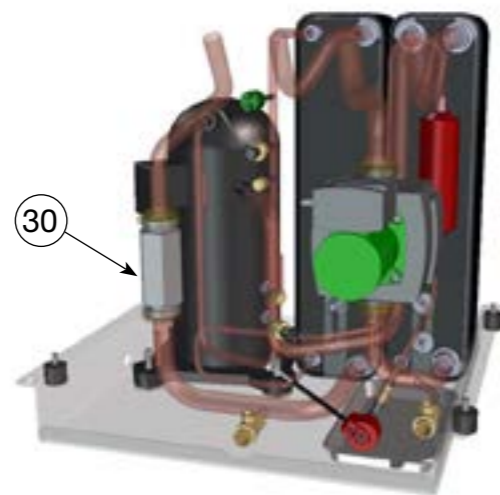

EcoPart 425-435 Basic

KM 412-417 3x400V

1.

1. Reservdelar Elkablage

Artikel nr	Namn	Serie från	Serie till	Rsk nr
2 586043401	CTC BasicDisplay med kabel , 1.0 m	730100000000	-	-
2 585916401	Kabel, CTC Basic Display , 1.0 m	730100000000	-	-
3 586043402	CTC BasicDisplay med kabel , 2.5 m	730100000000	-	-
3 585916402	Kabel, CTC Basic Display , 2.5 m	730100000000	-	-
5 586282404	Kretskort, relä , KM 412, 3x400	730100000000	-	-
5 586282406	Kretskort, relä , KM 417, 3x400	730100000000	-	-
6 585738471	Kretskort, mjukstart , KM 412, 3x400	730100000000	-	-
6 584797471	Kretskort, mjukstart , KM 417, 3x400	730100000000	-	-
7 586281401	Kontaktor , 25 A, 3x400	730100000000	-	-
8 913146403	Plint , PLINT ST 2,5 TWIN PE	730100000000	-	-
8 913146402	Plint , PLINT ST 2,5 TWIN BU	730100000000	-	-
8 913146401	Plint , PLINT ST 2,5 TWIN	730100000000	-	-
8 913197401	Plint , ST6 TWIN	730100000000	-	-
8 913197402	Plint , ST6 TWIN BU	730100000000	-	-
8 913197403	Plint , ST6 TWIN PE	730100000000	-	-
9 913193401	Distans snap-in , 5 mm.	730100000000	-	-
10 585576302	Plintsats, kretskort , UPC Conn	730100000000	-	-
11 584873402	Plintsats, kretskort , UP2CONN0S0	730100000000	-	-