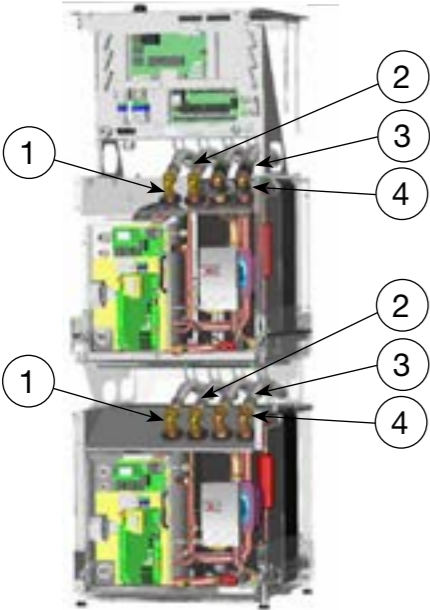

4. Reservdelar Bipack & Övrigt

Serie från 730100000000 Serie till -

EcoPart i425-435 PRO