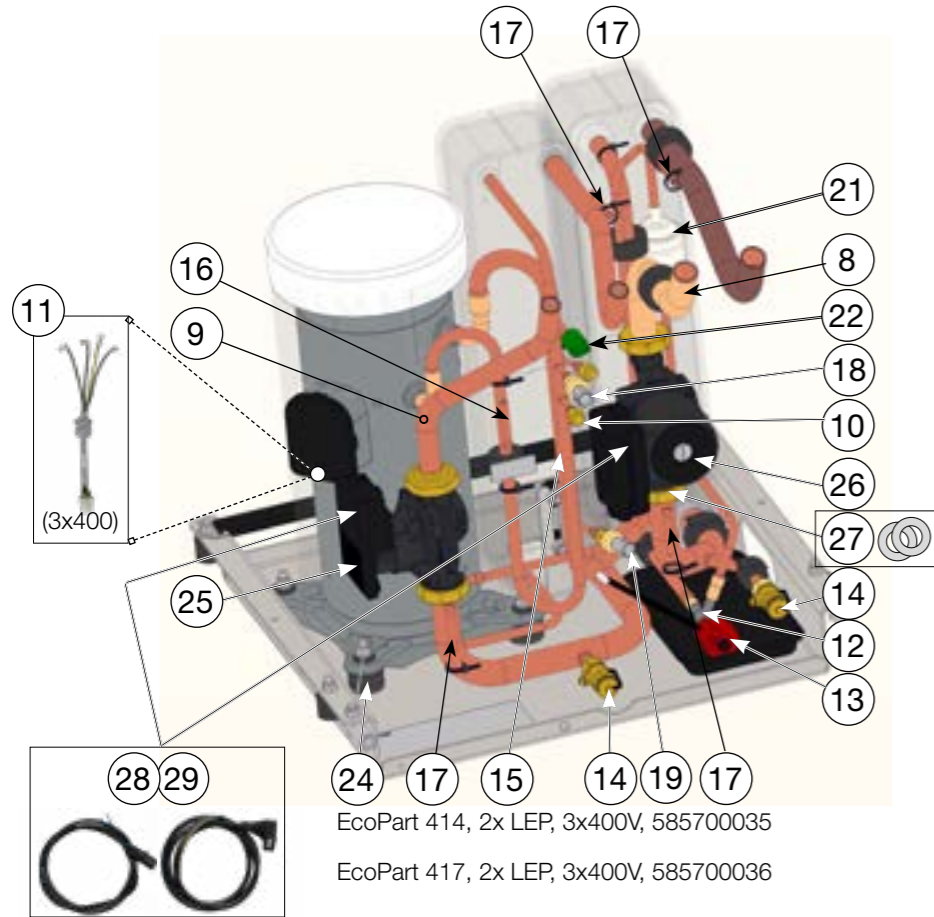

EcoPart 414, 2x LEP, 3x400V, 585700035

EcoPart 417, 2x LEP, 3x400V, 585700036