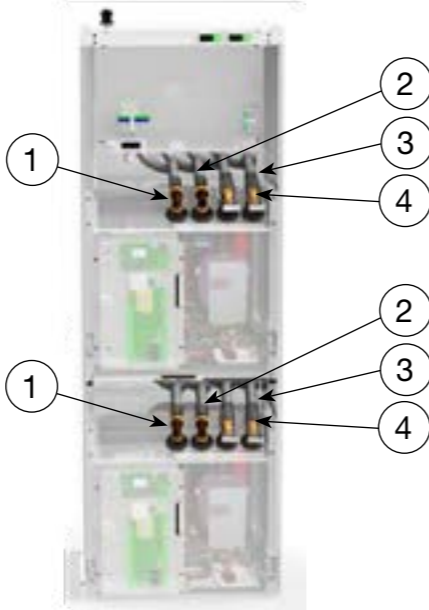

EcoPart 425-435 Basic