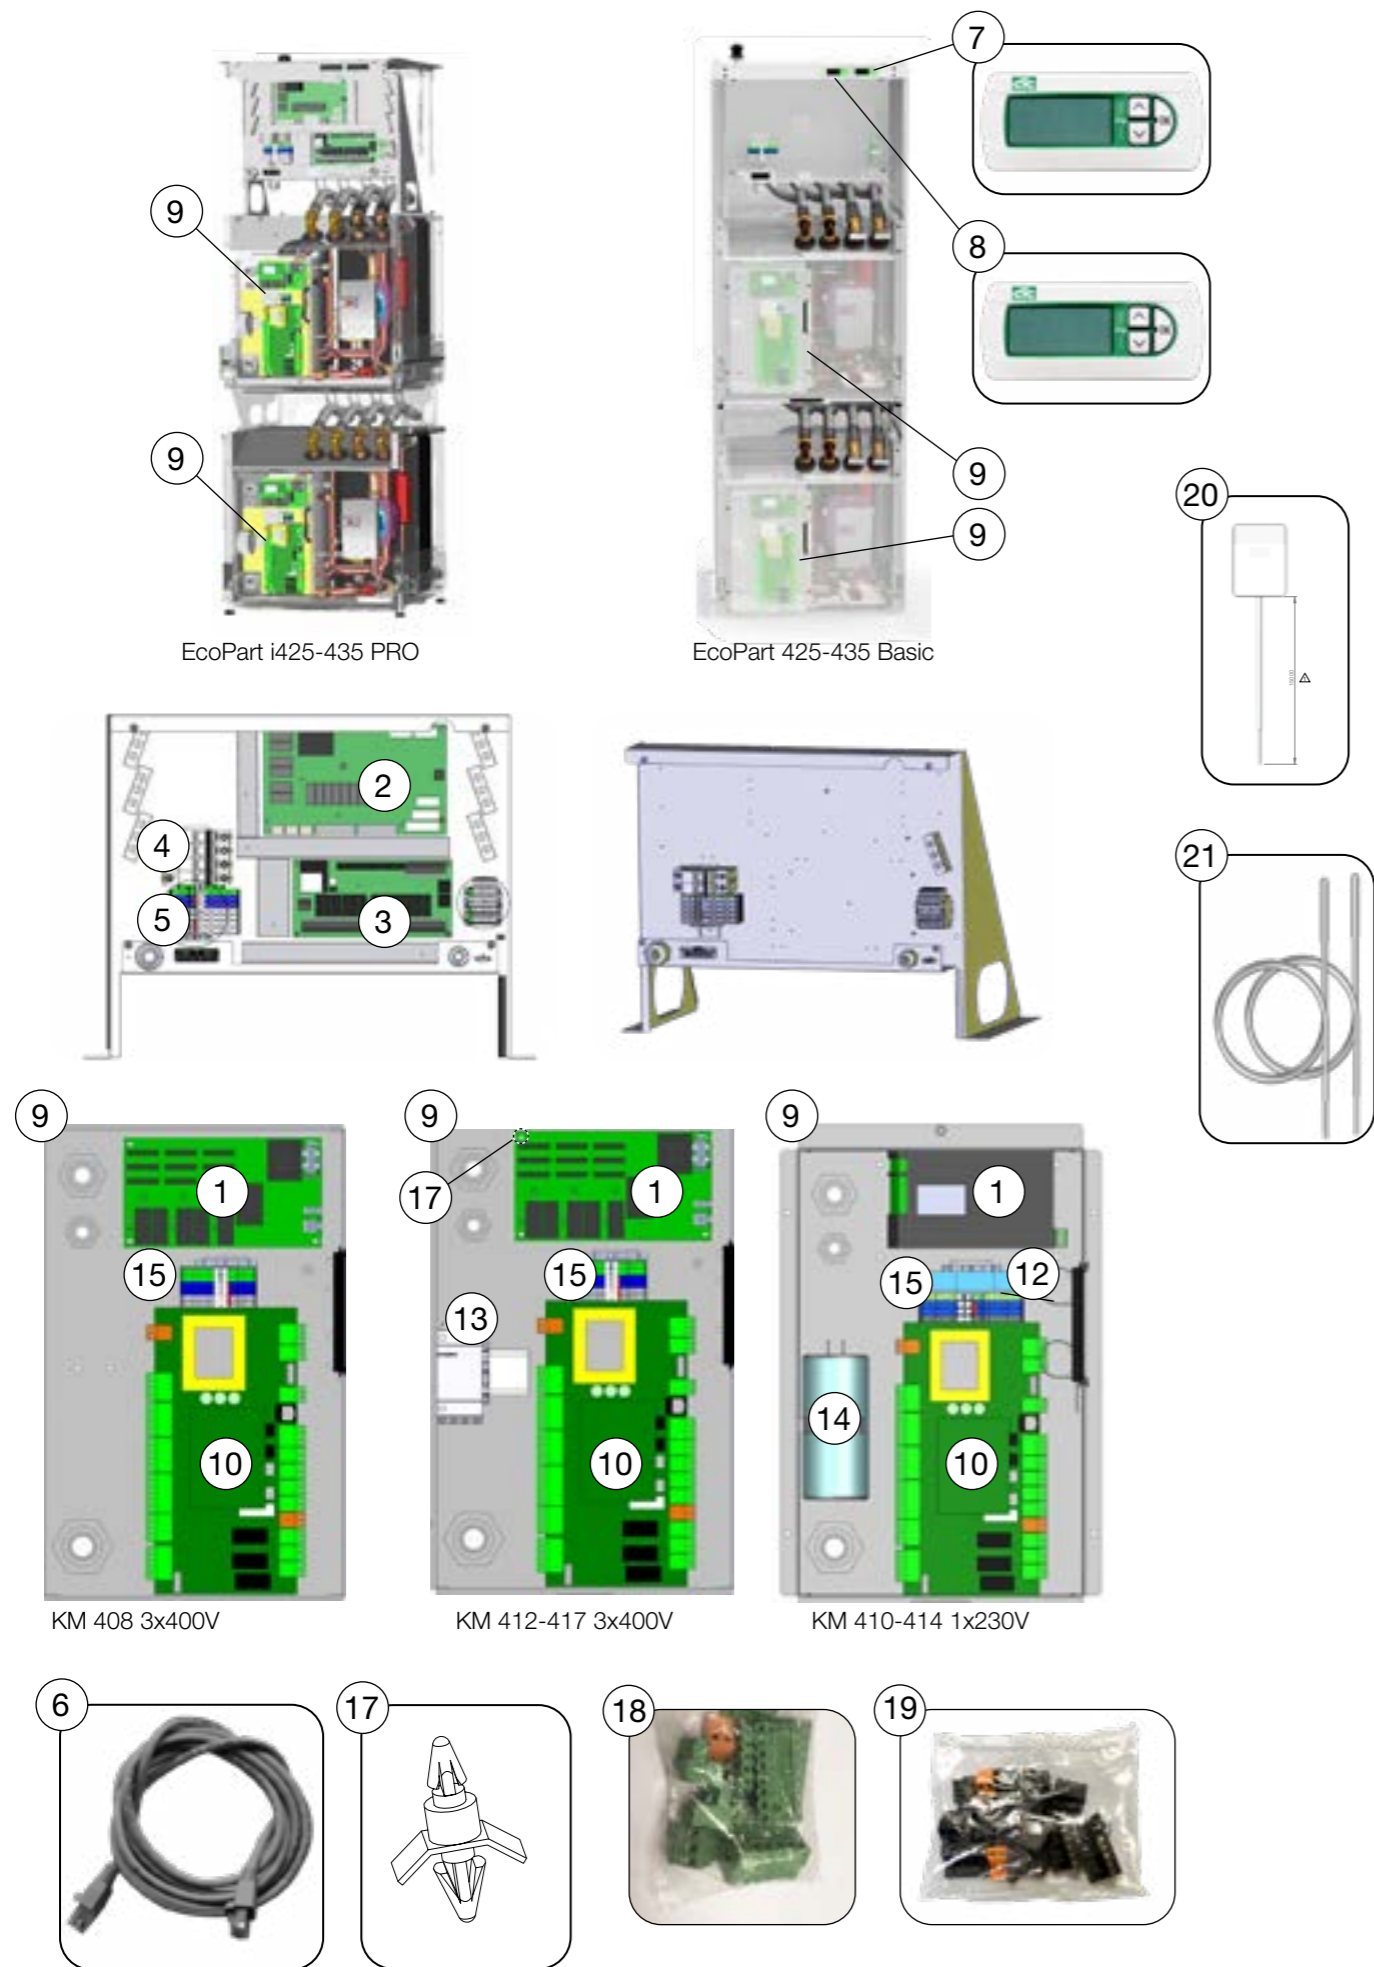

Innehållsförteckning

Produktmodeller	3
1. Reservdelar Exteriör	5
2. Reservdelar Elkablage	7
3. Reservdelar Kylsystem	9
4. Reservdelar Bipack & Övrigt	13
5. Reservdelar Tillbehör	15

EAN	rsk no	art no	
7333077000578	6247720	587000001	CTC ECOPART i425 PRO
7333077000585	6247721	587000002	CTC ECOPART i430 PRO
7333077000592	6247722	587000003	CTC ECOPART i435 PRO
7333077000608	6247723	587000011	CTC ECOPART 425
7333077000615	6247724	587000012	CTC ECOPART 430
7333077000622	6247725	587000013	CTC ECOPART 435
7333077000639		587001001	CTC ECOPART i425 PRO 1X230V
7333077000646		587001002	CTC ECOPART i430 PRO 1X230V
7333077000653		587001011	CTC ECOPART 425 1X230V
7333077000660		587001012	CTC ECOPART 430 1X230V

1. Reservdelar Exteriör

Artikel nr	Namn	Serie från	Serie till	Rsk nr
1	587160301R Front , EP i425-435 PRO	730100000000	-	
1	586955301R Front , EP i425-435 Basic	730100000000	-	
2	586945317 Plåt, sida, höger , EP 425-435	730100000000	-	
3	586946317 Plåt, sida, vänster , EP 425-435	730100000000	-	
4	586947301 Plåt, bak , EP 425-435	730100000000	-	
5	586958301 Plåt, Tak , EP 425-435	730100000000	-	
6	584624403 Ställfot , M10	730100000000	-	
7	587098401 Genomföring , Click M 32	730100000000	-	
8	587099401 Genomföring , M 32	730100000000	-	
9	586845404 Displayenhet , EL PRO/Family	730100000000	-	
10	585631301 Insats, displayenhet	730100000000	-	