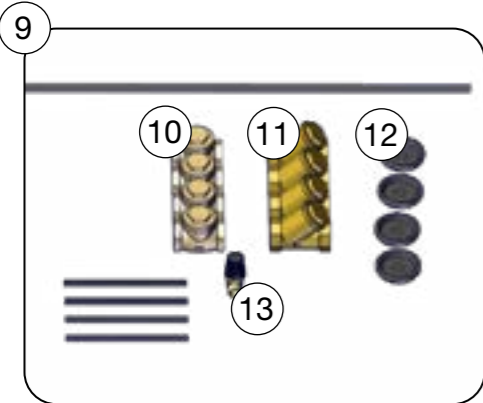

4. Reservdelar Bipack & Övrigt

Serie från 730100000000 Serie till -

EcoPart i425-435 PRO

EcoPart 425-435 Basic

4.

Artikel nr	Namn	Serie från	Serie till	Rsk nr
1 583840403	Vinkelkoppling, 6-kant , 28x22	730100000000	-	
2 585989305	Flexslang, metallflätad , 1000 mm, 28x28	730100000000	-	
3 585989305R	Flexslang, isolerad , 1000 mm 28x28	730100000000	-	
4 588715301	Vinkelkoppling, 6-kant , 28x28	730100000000	-	
5 586720301T	Påfyllnadssats, mässing , G25	730100000000	-	6251102
5 586720302T	Påfyllnadssats, mässing , G32	730100000000	-	6251103
6 579964401	Rumsgivare , EP i425-435 PRO	730100000000	-	6246884
7 584196401	Utegivare , NTC 150, 15.0 m.	730100000000	-	6210118
8 587539303	Givare , 22K 5.0 m	730100000000	-	6212358
9 586961401	Bipack , EP i425-435	730100000000	-	
10 586021401	Backventil , EP i425-435, 1 1/4"	730100000000	-	
11 912597402	Smutsfilter G3/4"- 0,4mm	730100000000	-	
12 585054401	Gummigenomföring , Ø 60	730100000000	-	
13 588720301	Säkerhetsventil , 1/2" 3 bar	730100000000	-	