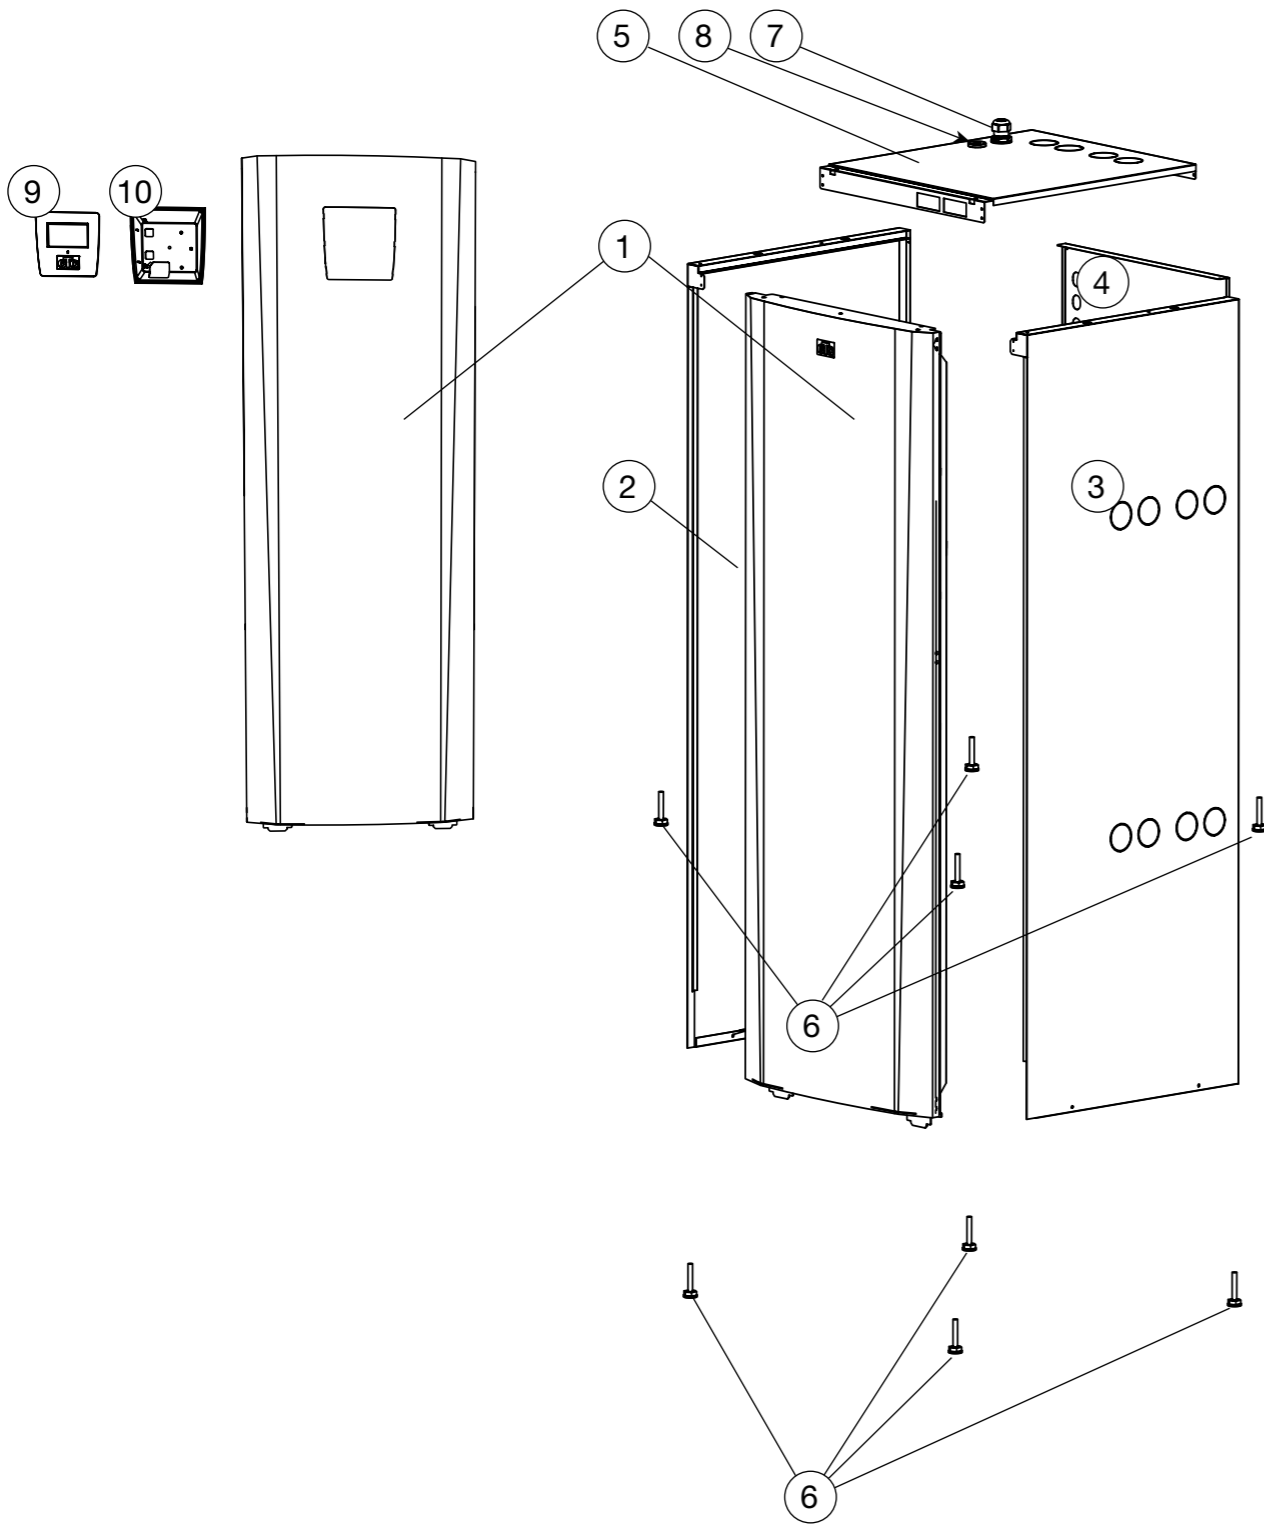

1. Reservdelar Exteriör

Artikel nr	Namn	Serie från	Serie till	Rsk nr
1	587160301R Front , EP i425-435 PRO	730100000000	-	
1	586955301R Front , EP i425-435 Basic	730100000000	-	
2	586945317 Plåt, sida, höger , EP 425-435	730100000000	-	
3	586946317 Plåt, sida, vänster , EP 425-435	730100000000	-	
4	586947301 Plåt, bak , EP 425-435	730100000000	-	
5	586958301 Plåt, Tak , EP 425-435	730100000000	-	
6	584624403 Ställfot , M10	730100000000	-	
7	587098401 Genomföring , Click M 32	730100000000	-	
8	587099401 Genomföring , M 32	730100000000	-	
9	586845404 Displayenhet , EL PRO/Family	730100000000	-	
10	585631301 Insats, displayenhet	730100000000	-