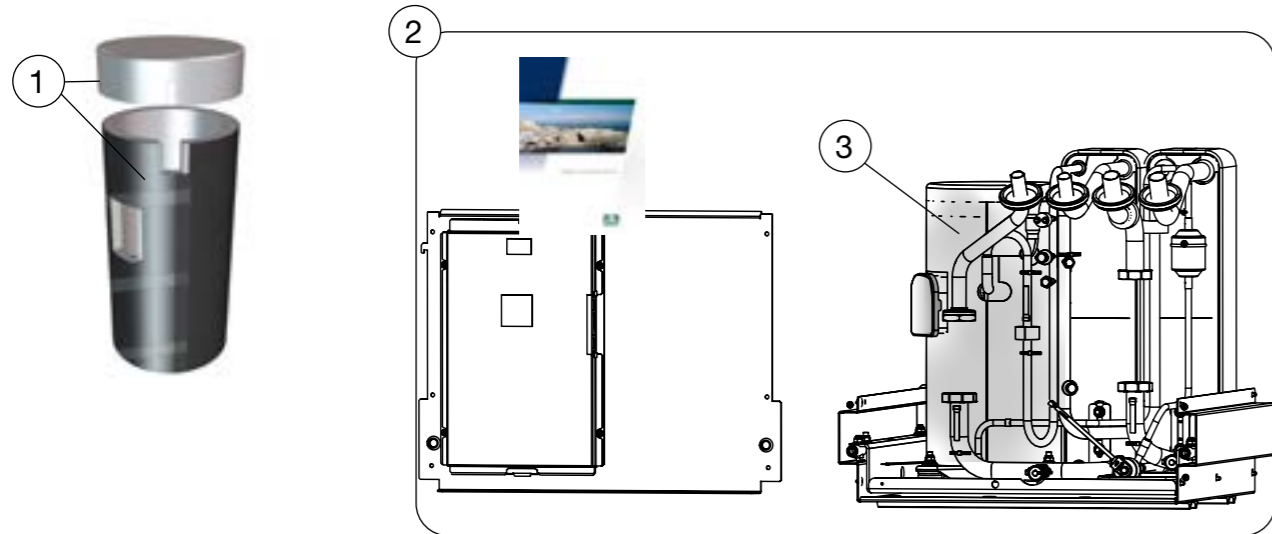

3. Reservdelar Kylsystem

Artikel nr	Namn	Serie från	Serie till	Rsk nr
1	585335302 Ljudhuvsats kompressor, ZH21-26	730100000000	-	-
1	585335303 Ljudhuvsats kompressor, ZH30-45	730100000000	-	-
2	586700032 Kylmodul, service , 408:1, 3x400V, no pumps	-	730119060062	-
2	586700034 Kylmodul, service , 412:I, 3x400V, no pumps	-	730119060062	-
2	586700036 Kylmodul, service , 417:I, 3x400V, no pumps	-	730119060062	-
2	586700043 Kylmodul, service , 410:I, 1x230V, no pumps	-	730119060062	-
2	586700045 Kylmodul, service , 414:I, 1x230V, no pumps	-	730119060062	-
2	587500032 Kylmodul, service , 408:II, 3x400V, no pumps	730119060063	-	-
2	587500034 Kylmodul, service , 412:II 3x400V, no pumps	730119060063	-	-
2	587500036 Kylmodul, service , 417:II, 3x400V, no pumps	730119060063	-	-
2	587500043 Kylmodul, service , 410:II, 1x230V, no pumps	730119060063	-	-
2	587500045 Kylmodul, service , 414:II, 1x230V, no pumps	730119060063	-	-
3	580428403 3x400v Kompressor , 408, COPEL ZH21K4E-TFD,	730100000000	-	-
3	580428406 3x400v Kompressor , 412, COPEL ZH30K4E-TFD,	730100000000	-	-
3	580428407 3x400v Kompressor , 417, COPEL ZH45K4E-TFD,	730100000000	-	-
3	913177402 1x230V Kompressor , 410, COPEL ZH26K4E-PFJ,	730100000000	-	-
3	913177405 1x230V Kompressor , 414, COPEL ZH38K4E-PFZ,	730100000000	-	-
4	584783302 Förångare, isolerad , 408, 410, 3x400V, 1x230V	730100000000	-	-
4	584783303 Förångare, isolerad , 412, 3x400V, 1x230V	730100000000	-	-
4	584783304 Förångare, isolerad , 414-417, 3x400V, 1x230V	730100000000	-	-
5	584785302 Kondensor, isolerad , 408, 3x400V, 1x230V	730100000000	-	-
5	584785303 Kondensor, isolerad , 410, 3x400V, 1x230V	730100000000	-	-
5	584785304 Kondensor, isolerad , 412, 3x400V, 1x230V	730100000000	-	-
5	584785305 Kondensor, isolerad , 414-417, 3x400V, 1x230V	730100000000	-	-