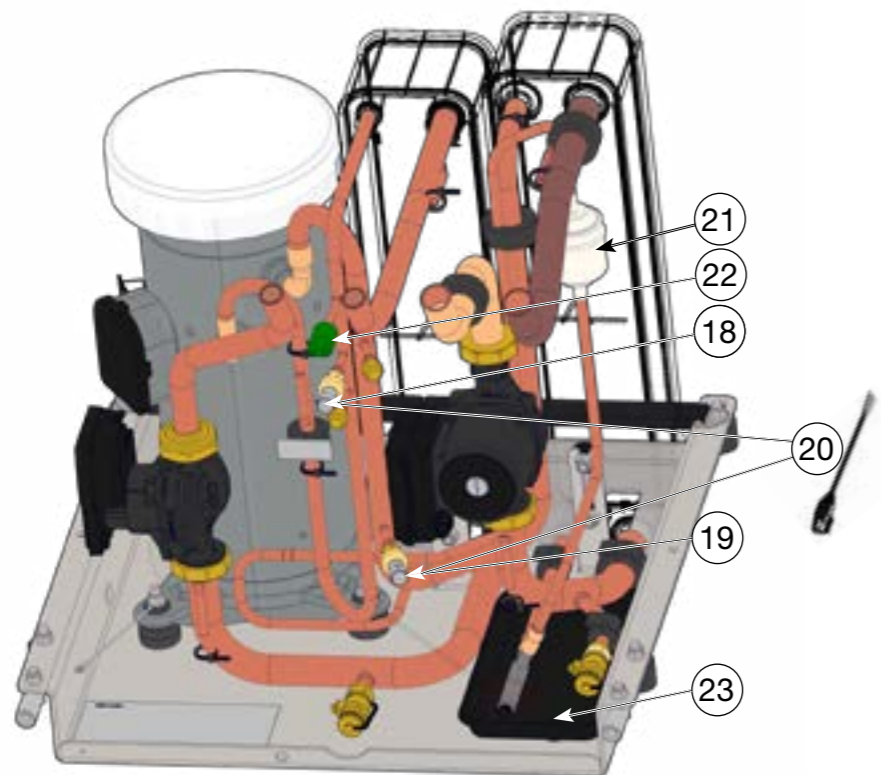

EcoPart 414, 2x LEP, 3x400V, 585700035

EcoPart 417, 2x LEP, 3x400V, 585700036

3. Reservdelar Kylsystem

8	586916301	Rör, brinepump, kit, isolerad	730100000000	-
9	585963301	Rör, laddpump, kit	730100000000	-
10	587603301	Schradventil, rak , 1/4"	730100000000	-
11	585350401	Kabel Kompr., matning , 4G 2.5 408, L=230, 3x400V	730100000000	-
11	585163401	Kabel Kompr., matning , 4G 2.5, L=220, 3xv400V	730100000000	-
12	584757303	Expansionsventil, el , E2V18USF, KM 408, 410	730100000000	-
12	584757304	Expansionsventil, el , E2V24USF, KM 412-417	730100000000	-
13	588561301	Stator , E2V-UP	730100000000	-
14	588718301	Avtappningsventil , 1/2"	730100000000	-
15	588564301	Givare, suggas , Type 1	730119060063	-
15	588568302	Givare, suggas , NTC 015 WF00	-	730119060062
16	588566301	Givare hetgas , Type 3	730119060063	-
16	588567301	Givare hetgas , NTC 050 1,25m	-	730119060062
17	588564301	Givare, brine , Typ 1,	730119060063	-
17	588573301	Givare, brine , 2,5m 22K,	-	730119060062
18	584486302	Högtrycksgivare , 45bar, 1x230V/3x230V	730100000000	-
19	584486301	Lågtrycksgivare	730100000000	-
20	584936302	Kabel hög/lågtrycksgivare , 1300 mm	730100000000	-
21	587525401	Torkfilter , DMF053S	730100000000	-
22	582513402	Högtryckspressostat , 31bar L=100	730100000000	-
23	912598401	Kondensvattenskål	730100000000	-
24	912649402	Dämpare , M8	730100000000	-
25	588893301	Laddpump , 25/70-130 PWM, 408	730100000000	-
25	588894301	Laddpump , 25/75-130 PWM, 410, 412	730100000000	-
25	588895301	Laddpump , 25/85-130 PWM, 414,417	730100000000	-
26	588898301	Brinepump, packningar , 25/125-180	730100000000	-
27	588821301	Packningssats stålring , Ø45/27*3	730100000000	-
28	585214301	Kabel, PWM, 1 m	730100000000	-
29	586451401	Kabel laddpump matning 1m	730100000000	-
30	585747401	Övergångsnippel , Ø28mm-Ø32mm L=130mm	730100000000	-
31	588565301	Givare, framl, retur , Typ 2	730119060063	-
31	588573301	Givare, framl, retur , 22K 2.5m, shrink tubing	-	730119060062