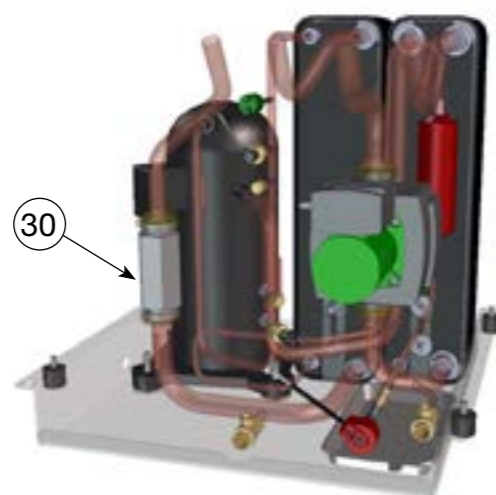

3. Reservdelar Kylsystem

Artikel nr	Namn	Serie från	Serie till	Rsk nr
1	585335302 Ljudhuvsats kompressor, ZH21-26	730100000000	-	-
1	585335303 Ljudhuvsats kompressor, ZH30-45	730100000000	-	-
2	586700032 Kylmodul, service , 408:1, 3x400V, no pumps	-	730119060062	-
2	586700034 Kylmodul, service , 412:I, 3x400V, no pumps	-	730119060062	-
2	586700036 Kylmodul, service , 417:I, 3x400V, no pumps	-	730119060062	-
2	586700043 Kylmodul, service , 410:I, 1x230V, no pumps	-	730119060062	-
2	586700045 Kylmodul, service , 414:I, 1x230V, no pumps	-	730119060062	-
2	587500032 Kylmodul, service , 408:II, 3x400V, no pumps	730119060063	-	-
2	587500034 Kylmodul, service , 412:II 3x400V, no pumps	730119060063	-	-
2	587500036 Kylmodul, service , 417:II, 3x400V, no pumps	730119060063	-	-
2	587500043 Kylmodul, service , 410:II, 1x230V, no pumps	730119060063	-	-
2	587500045 Kylmodul, service , 414:II, 1x230V, no pumps	730119060063	-	-
3	580428403 3x400v Kompressor , 408, COPEL ZH21K4E-TFD,	730100000000	-	-
3	580428406 3x400v Kompressor , 412, COPEL ZH30K4E-TFD,	730100000000	-	-
3	580428407 3x400v Kompressor , 417, COPEL ZH45K4E-TFD,	730100000000	-	-
3	913177402 1x230V Kompressor , 410, COPEL ZH26K4E-PFJ,	730100000000	-	-
3	913177405 1x230V Kompressor , 414, COPEL ZH38K4E-PFZ,	730100000000	-	-
4	584783302 Förångare, isolerad , 408, 410, 3x400V, 1x230V	730100000000	-	-
4	584783303 Förångare, isolerad , 412, 3x400V, 1x230V	730100000000	-	-
4	584783304 Förångare, isolerad , 414-417, 3x400V, 1x230V	730100000000	-	-
5	584785302 Kondensor, isolerad , 408, 3x400V, 1x230V	730100000000	-	-
5	584785303 Kondensor, isolerad , 410, 3x400V, 1x230V	730100000000	-	-
5	584785304 Kondensor, isolerad , 412, 3x400V, 1x230V	730100000000	-	-
5	584785305 Kondensor, isolerad , 414-417, 3x400V, 1x230V	730100000000	-	-