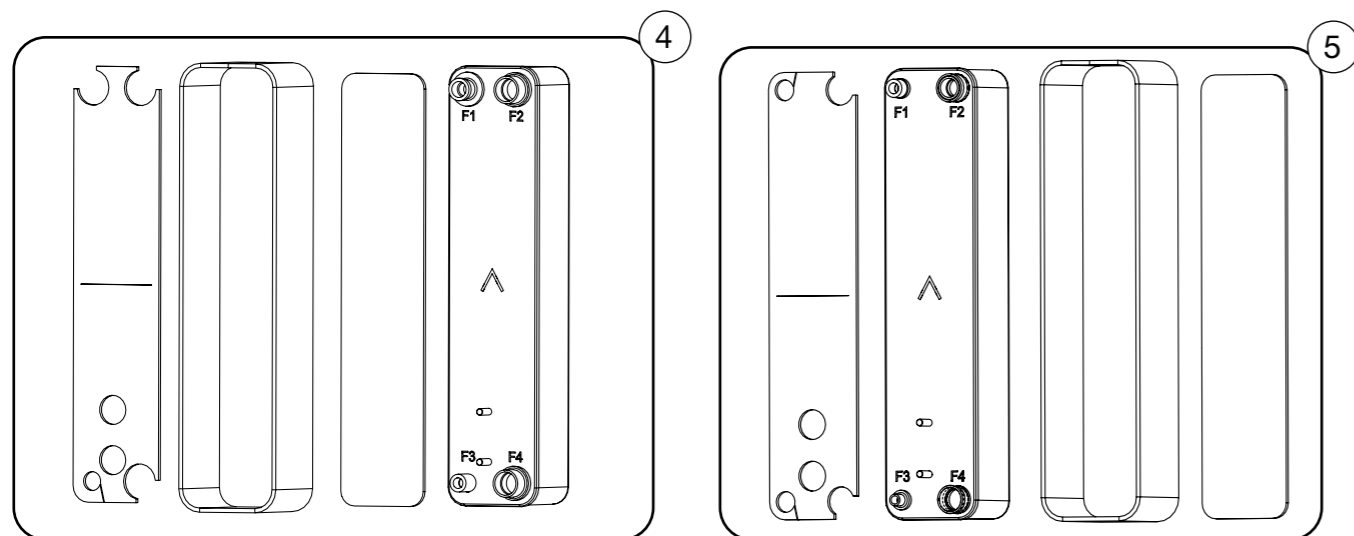

3. Reservdelar Kylsystem

Artikel nr	Namn	Serie från	Serie till	Rsk nr
1	585335302 Ljudhuvsats kompressor, ZH21-26	730100000000	-	-
1	585335303 Ljudhuvsats kompressor, ZH30-45	730100000000	-	-
2	586700032 Kylmodul, service , 408:1, 3x400V, no pumps	-	730119060062	-
2	586700034 Kylmodul, service , 412:I, 3x400V, no pumps	-	730119060062	-
2	586700036 Kylmodul, service , 417:I, 3x400V, no pumps	-	730119060062	-
2	586700043 Kylmodul, service , 410:I, 1x230V, no pumps	-	730119060062	-
2	586700045 Kylmodul, service , 414:I, 1x230V, no pumps	-	730119060062	-
2	587500032 Kylmodul, service , 408:II, 3x400V, no pumps	730119060063	-	-
2	587500034 Kylmodul, service , 412:II 3x400V, no pumps	730119060063	-	-
2	587500036 Kylmodul, service , 417:II, 3x400V, no pumps	730119060063	-	-
2	587500043 Kylmodul, service , 410:II, 1x230V, no pumps	730119060063	-	-
2	587500045 Kylmodul, service , 414:II, 1x230V, no pumps	730119060063	-	-
3	580428403 3x400v Kompressor , 408, COPEL ZH21K4E-TFD,	730100000000	-	-
3	580428406 3x400v Kompressor , 412, COPEL ZH30K4E-TFD,	730100000000	-	-
3	580428407 3x400v Kompressor , 417, COPEL ZH45K4E-TFD,	730100000000	-	-
3	913177402 1x230V Kompressor , 410, COPEL ZH26K4E-PFJ,	730100000000	-	-
3	913177405 1x230V Kompressor , 414, COPEL ZH38K4E-PFZ,	730100000000	-	-
4	584783302 Förångare, isolerad , 408, 410, 3x400V, 1x230V	730100000000	-	-
4	584783303 Förångare, isolerad , 412, 3x400V, 1x230V	730100000000	-	-
4	584783304 Förångare, isolerad , 414-417, 3x400V, 1x230V	730100000000	-	-
5	584785302 Kondensor, isolerad , 408, 3x400V, 1x230V	730100000000	-	-
5	584785303 Kondensor, isolerad , 410, 3x400V, 1x230V	730100000000	-	-
5	584785304 Kondensor, isolerad , 412, 3x400V, 1x230V	730100000000	-	-
5	584785305 Kondensor, isolerad , 414-417, 3x400V, 1x230V	730100000000	-	-