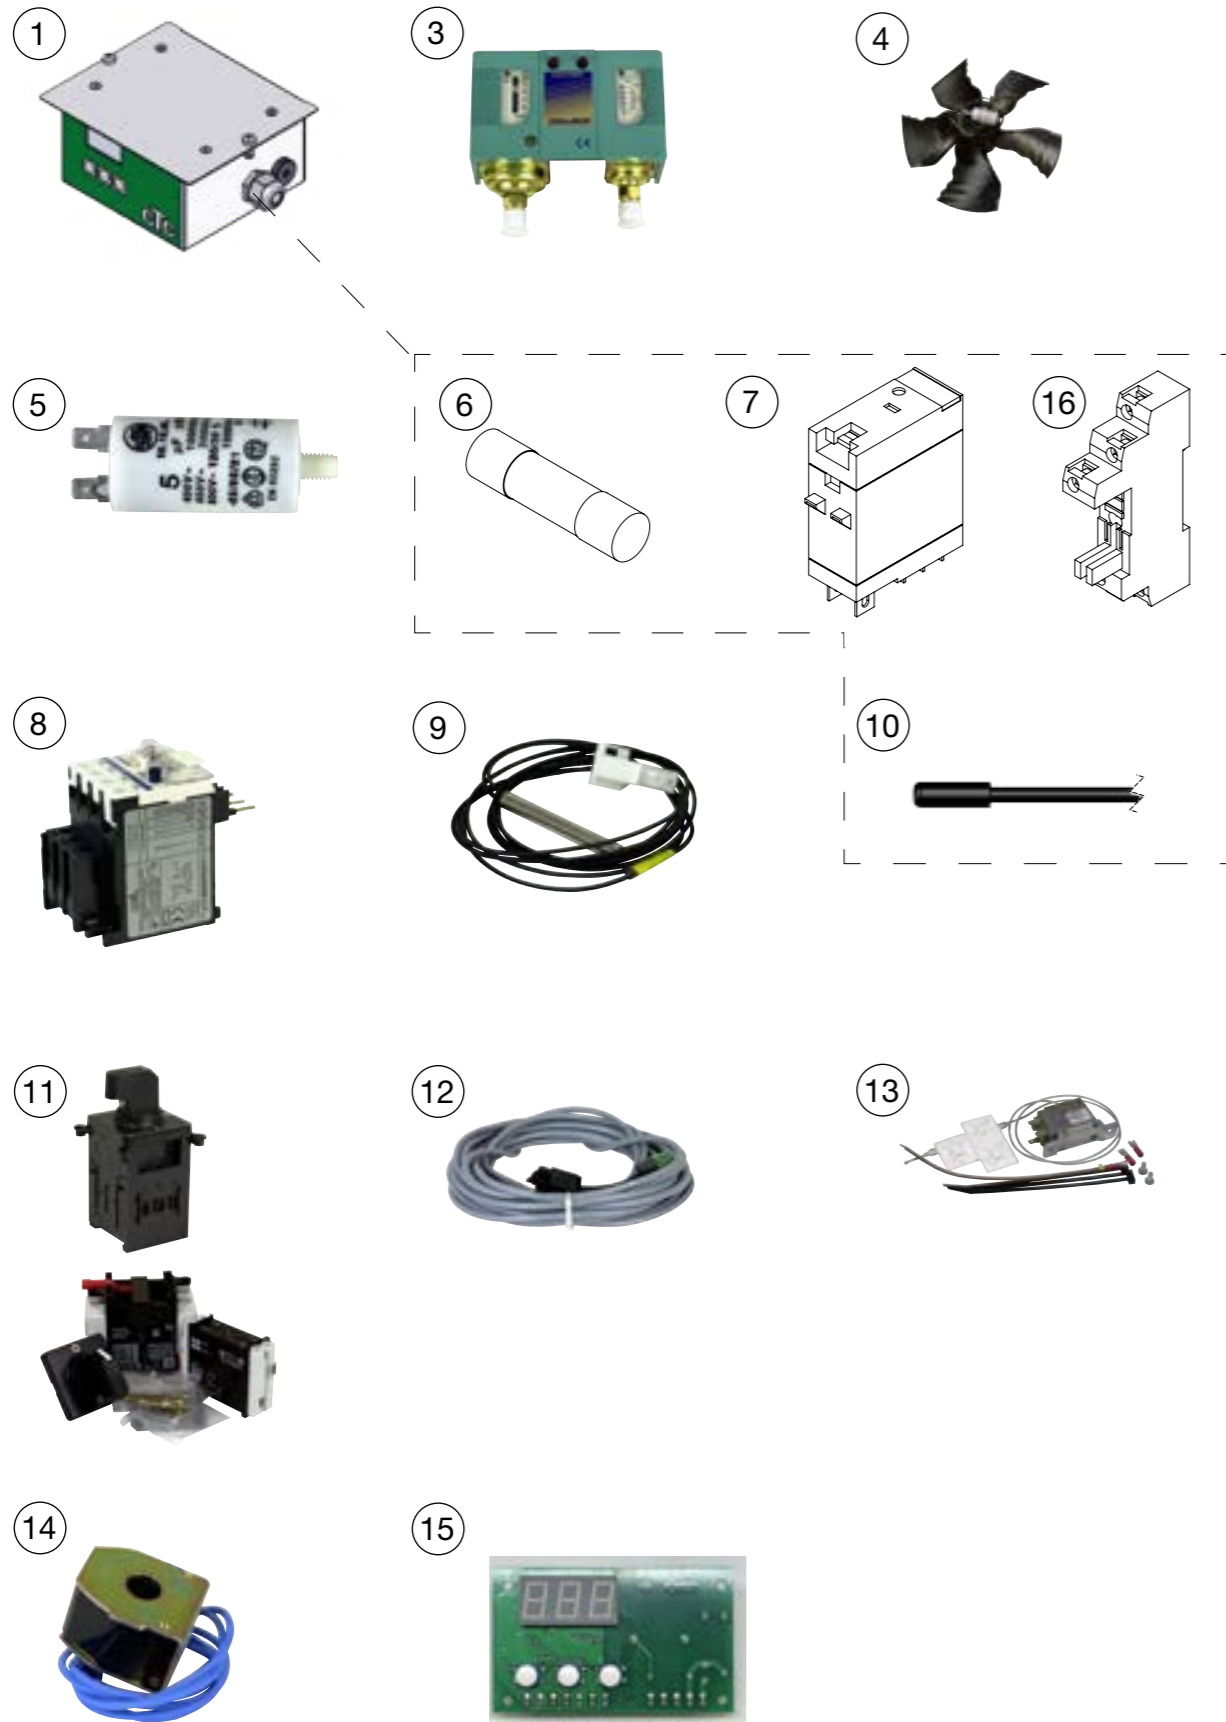

586767034

191216 Utgåva2/Release 2, ÄU 5818, 5739

190115 Utgåva1/Release 1, ÄB 5522

2. Reservdelar Kylsystem

Serie från 731114400386 Serie till -

Artikel nr	Namn	Serie från	Serie till	Rsk nr
1 583826401	Kompressorsats ZH15 (5,9 , 105)			
1 583826403	Kompressorsats ZH21 (7,9 , 107)			
1 583826404	Kompressorsats ZH26 (109)			
1 583826406	Kompressorsats ZH30 (10,9, 111)			
2 912650401	Dämpare , C 30/25 M8			
4 580704001	Fyrvägsventil med rör , 5,9 , 7,9 , 105 , 107			
4 580704002	Fyrvägsventil med rör , 10,9	-	731205040384	
4 580704003	Fyrvägsventil med rör , 109 , 111			
4 580704003	Fyrvägsventil med rör , 10,9	731205040385	-	
6 912642401	Synglas			
7 912641401	Torkfilter , 5,9 , 7,9 , 105 , 107			
7 912641402	Torkfilter , 109 , 111			
8 580929401	Torkfilter med rör och synglas , 10,9			
9 912822401R	Backventil			
10 912833401	Avluftningsventil			
11 579636001	Rörfäste			
12 912817401	Expansionsventil komplett , 5,9 , 7,9 , 105 , 107			
12 912817402	Expansionsventil komplett , 10,9 , 109 , 111			
13 912816401	Patron , 5,9 , 7,9 , 105 , 107			
13 912816402	Patron , 10,9 , 109 , 111			
14 912711403	Rörisolering			
15 580649001	Hetgasrör (Rotalock) , 5,9	-	731204170365	
15 580649002	Hetgasrör (Rotalock) , 7,9	-	731204230573	
15 912906402	Packning			
		5,9:		
		731204170366		
		7,9:		
15 580649003	Hetgasrör (löd) , 5,9-10,9 , 105-111	731204230574	-	
16 580711401	Suggasrör , 105-111			
18 912814401	Hus			
19 912815401	Överdel			