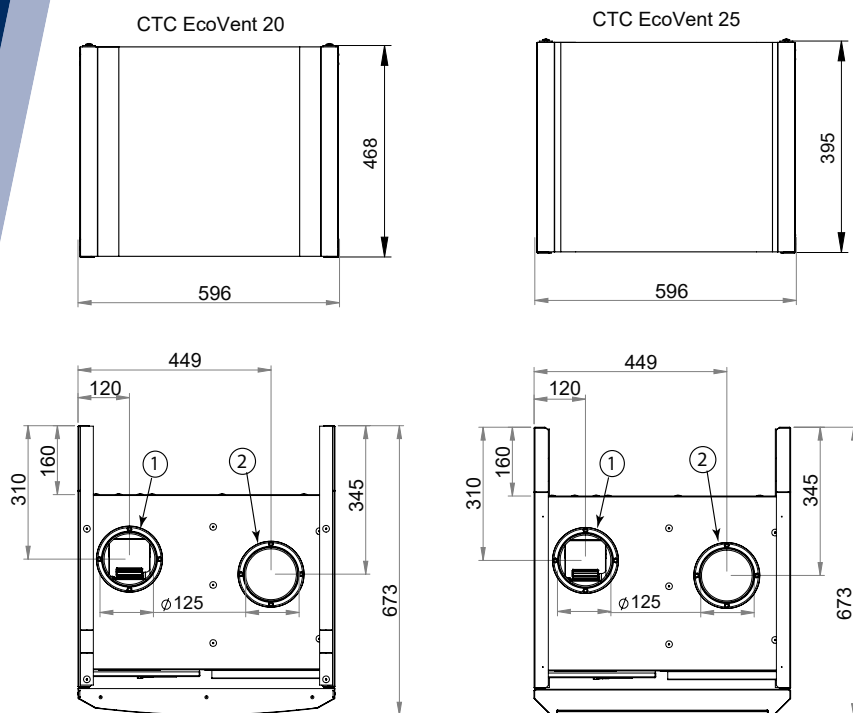

Målskitse

**1 Afgangsluft
- fra aggregat**

**2 Fraluft
- fra huset**

Kompatible styreenheder:	20	25
CTC GSi 8-16	x	
CTC GSi 608-616		x
CTC GS 6-8	x	
CTC GS 606-608		x
CTC EcoHeat 400	x	
CTC EcoPart 400 Pro	x	
CTC EcoZenith i250	x	
CTC EcoZenith i255	x	
CTC EcoZenith i350	x	
CTC EcoZenith i360		x
CTC EcoZenith i550 Pro	x	x
CTC EcoZenith i555 Pro	x	x
CTC EcoLogic L/M	x	x