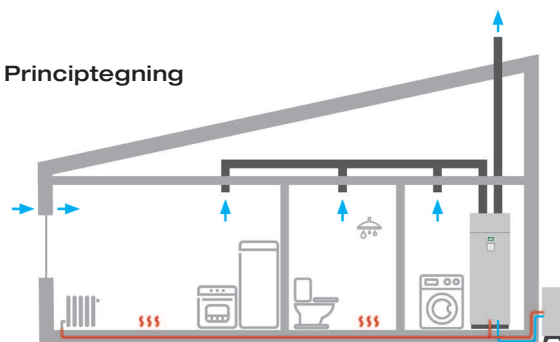

Principtegning

Tekniske data		20	25
RSK-nr.		6212368	6212577
CTC-nr.		588000001	589701001
Vægt (med emballage)	kg	22 (22.5)	22 (22.5)
Mål (bredde x dybde x højde)	mm	673 x 596 x 470	673 x 596 x 395
Eldata, tilslutning		230V 1N~ 50Hz	230V 1N~ 50Hz
Kapslingsklasse (IP)		IP 24	IP 24
Ventilation			
Specifik energiforbrugsklasse (EU) nr. 1254/bilag II		B	B
Specifikt energiforbrug (SEC) ved koldt/middel/varmt klima	kWh/m²/år	-54.4/ -27.4/ -11.9	-54.4/ -27.4/ -11.9
Luftflow ventilation (min./reference/maks.)	l/s	28/ 56/ 80	28/ 56/ 80
Maksimalt flow	m³/h (l/s)	288 (80)	288 (80)
Referenceflow (SEK), (EU) nr. 1254	m³/s (l/s)	0.056 (56)	0.056 (56)
Lydeffekt maks. flow (L_{WA})	dB(A)	42	42
Lydeffekt referenceflow (L_{WA})	dB(A)	35	35
Filterklasse EN 779		G4	G4
Maks./min. husstørrelse (ved 0,35 l/s m²)	m²	228/80	228/80

Ecodesign-datablade kan nemt downloades på: www.ctc-heating.com/Ecodesign

Skala for ecodesign-data: A* til G