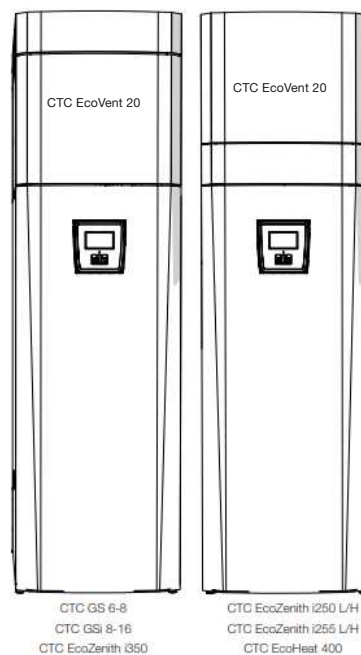

Tilbehør:

Filtersæt
CTC-nr.: 588260301
RSK-nr.: 6212438