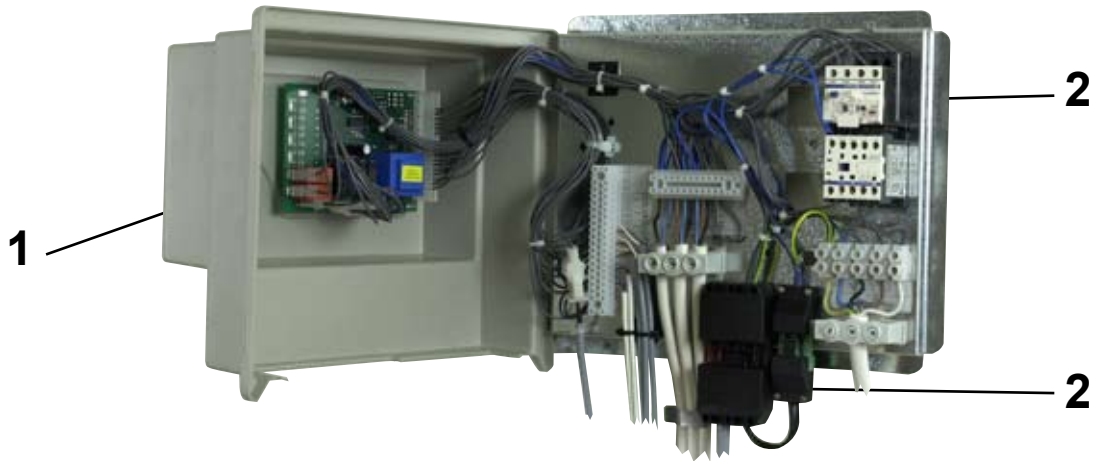

# CTC EcoLogic

---

---

**SHUNTAT SYSTEM  
MISCHER SYSTEM**

**MIXING VALVE SYSTEM  
SYSTÈME DE SHUNT**

**INNEHÅLLSFÖRTECKNING**  
**INHALTSVERZEICHNIS**

**TABLE OF CONTENTS**  
**TABLE DES MATIERES**

---

Capot

**579 955 301**

Skyftar,  
inkoppling  
el.

Sign,  
electric  
assembling

Schilder,  
elektrisch  
Installation

Plaque  
de montage  
de électrique

**579 968 301**

	Kretskort	Printed circuit board	Leiterplatte	Carte équipée	<b>579 961 402</b>
	Programkrets	Programme circuit	Programmkreis	Circuit de programme	<b>912 982 002</b>
	Distans, kretskort	Spacing sleeve, printed circuit board	Distanz, Leiterplatte	Douille, carte équipée	<b>579 967 401</b>
	Kontaktor, kompressor	Kontaktor, compressor	Kontaktor, Kompressor	Contacteur, compresseur	<b>912 590 401</b>
	Motorskydd 3,7-5,5A 5,8-8A 8-11,5A	Thermal overload protection 3,7-5,5A 5,8-8A	Motorschutz 3,7-5,5A 5,8-8A 8-11,5A	Déclencheur à maxima d'intensité 3,7-5,5A 5,8-8A 8-11,5A	<b>912 577 401</b> <b>912 577 402</b> <b>912 577 403</b>
	Kabelavlastare 3X	Cable balancing 3X	Kabelentlastung 3X	Douille décharger de cable 3X	<b>912 439 401</b>
	Kopplingsplint 20-polig 12-polig 5-polig	Terminal block 20-pole 12-pole 5-pole	Klemmleiste 20-polig 12-polig 5-polig	Bornier 20-polaire 12-polaire 5-polaire	<b>912 508 401</b> <b>912 508 403</b> <b>910 906 001</b>
	Kontaktidon, 6-polig hona hane	Plug-in contact 6-pole, female male	Kontaktvorrichtung 6-polig Buchenteil Steckerteil	Fiche de prise 6-polaire femelle male	<b>912 598 403</b> <b>912 689 403</b>
	Kontaktidon, 3-polig hona	Plug-in contact 3-pole female	Kontaktvorrichtung 3-polig Buchenteil	Fiche de prise 3-polaire femelle	<b>912 611 404</b>

Givare,  
framledning/retur  
FR1 FR2 RTG

Sensor  
Flow/return pipe  
FR1 FR2 RTG

Fühler,  
Flüss/returleitung  
FR1 FR2 RTG

Capteur,  
conduit de flux/retour  
FR1 FR2 RTG

**579 965 401**

Rumsgivare

Room sensor