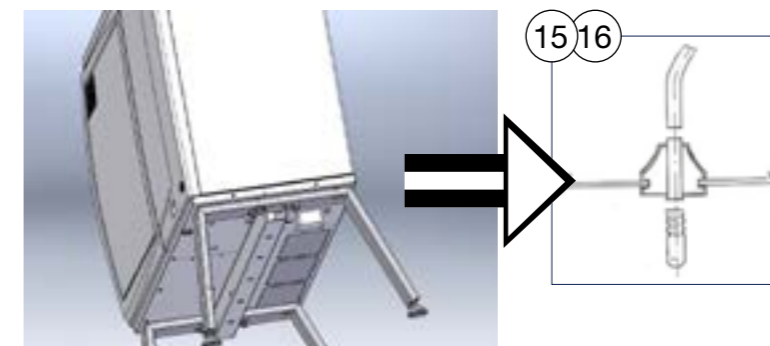

Artikel nr	Namn	Serie från	Serie till	Rsk nr
5	912641401 Torkfilter , CTC EcoAir 105, 3/8", RCY523S	-	731209253619	
			731209202932+	
5	912641402 Torkfilter , CTC EcoAir 105, 1/2", RCY743S	731209273339	731211151380	
5	912641402 Torkfilter , CTC EcoAir 107, 1/2", RCY743S	-	731211151380	
5	912641402 Torkfilter , CTC EcoAir 109, 1/2", RCY743S	-	731209500955	
5	912641405 Torkfilter med 2 reduceringsrör , CTC EcoAir 111, 1/2", RCY924S	-	731209500956	
5	912641403 Torkfilter , CTC EcoAir Polar Edition, 1/2", RCY924S	-	731211151380	
13	588570301 Givare, framl, retur , 22K 2.5m, shrink tubing	-	-	
14	588567301 Hetgasgivare , NTC 50, 1,5 m	-	-	
15	583547401 Ombyggnadskit utegivare , 550 mm., NTC 150	-	731208517497	
16	583225405 Utegivare , 2000 mm., NTC 150	731205817498	-	
17	913249401 Högtryckspressostat , 29bar L=1170, R407C	-	-	
17	582513401 Högtryckspressostat , Polar Edition, 31bar L=1170, R404A	-	-	
18	584318401 Reservdelskit pressostat LT, för serviceuttag.	-	-	
19	585334401 Pressostat, lågtryck , 0 bar	-	-	
20	912650401 Dämpare , M8	-	-	
21	579468401 Förångare , CTC EcoAir 105-107	-	-	
21	579532401 Förångare , CTC EcoAir 109-111	-	-	
22	581908001 Fyrvägsventil , CTC EcoAir 105-107	-	-	
22	581908002 Fyrvägsventil , CTC EcoAir 109-111	-	-	
23	581909001 Kondensor, isolerad , CTC EcoAir 105-107	-	731209263919	
23	581909004 Kondensor, isolerad , CTC EcoAir 105-107	731209263920	731211151380	
23	581909002 Kondensor, isolerad , CTC EcoAir 109-111	-	-	
24	912642401 Synglas , 3/8"	-	-	
25	912822401R Ventil back kpl	-	-	
26	581316401 Rör, hetgas, komplett , CTC EcoAir 105-107	-	-	
27	581314401R Rör, suggas, komplett , CTC EcoAir 105-109	-	-	
27	584053401R Rör, suggas, komplett , CTC EcoAir 111	-	-