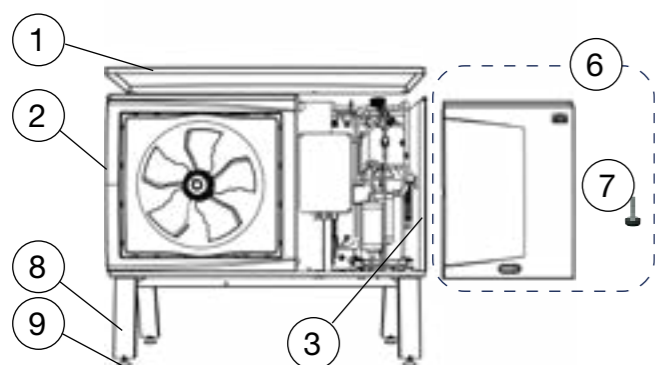

Innehållsförteckning

Produktmodeller	3
1. Reservdelar Exteriör	5
2. Reservdelar Kylsystem	7
3. Reservdelar Kablage	11

Produktmodeller - Product models - Modelle - Modèles

Serienr - Serial - Seriell - Serial	art no	
731205515508+		
731206020182+		
731206020183+	581205001	CTC EcoAir 105 V3
731206050381-731209253619		
731205515509+		
731205515510+		
731205515511+	581205002	CTC EcoAir 107 V3
731206020184-731209253717		
731205515512+		
73120555513+	581205003	CTC EcoAir 109 V3
731206020176-731209500955		
731205515514+		
731206020180-731209500956	581205004	CTC EcoAir 111 V3
731207381472-731209243570	581205012	CTC EcoAir 107 Polar Edition
731207381547-	581205013	CTC EcoAir 109 Polar Edition
731209202932+		
731209273339-731209273343	581205001	CTC EcoAir 105 V3.2
731209253751-731211151380		
731209273344-731209273448		
731209253753-731211151380	581205002	CTC EcoAir 107 V3.2
731209253755+		
731209273349-731209273350	581205012	CTC EcoAir 107 Polar Edition V3.2
731209264004-731211151380		
	581544001	CTC EcoAir 105 V3.5 1x230 V
	581544004	CTC EcoAir 107 V3.5 1x230 V
	581544002	CTC EcoAir 109 V3.5 1x230 V
	581544003	CTC EcoAir 111 V3.5 1x230 V

1. Reservdelar Exteriör

Artikel nr	Namn	Serie från	Serie till	Rsk nr
1	581220303 Tak , CTC EcoAir 105, 107	-	-	
2	584652345R Sidoplåt vänster	-	-	
3	581293345R Sidoplåt höger	-	-	
4	581212303 Flätkåpa	-	731211151380	
6	582365301 Servicelucka, plast	-	-	
7	913128401 Ställfot, låsning servicelucka	-	-	
8	582472345 Ben	731207270535	731210100833	
8	583652302 Ben	731210100834	-	
9	912921408 Ställfot , M10	-	-	
10	581006002 Fläkt , CTC EcoAir 105, 107	-	-	
10	579469002 Fläkt , CTC EcoAir 109-111	-	-	
20	913103401 Kondensator , 4µf, CTC EcoAir 105-107	-	-	
20	912854401 Kondensator , 5µf, CTC EcoAir 109-111	-	-	
21	580338401 Emblem	-	-	
22	582455301 Kondensvattenskål , Polar Edition	-	-	