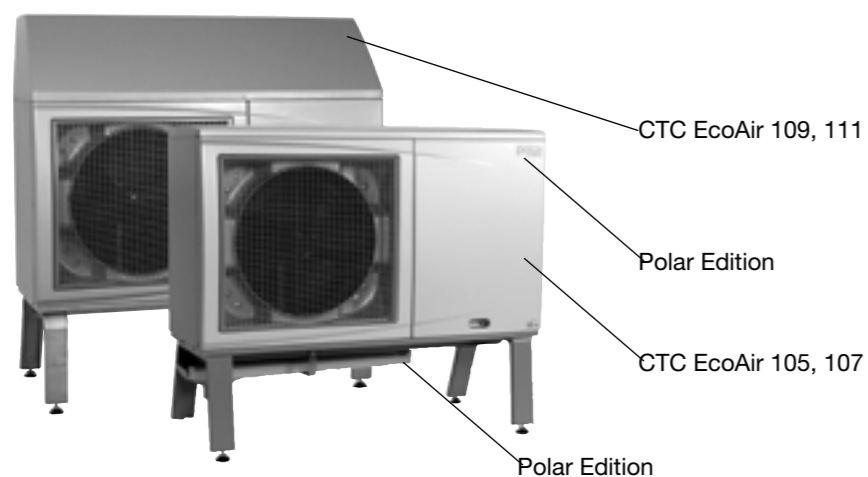

Svenska

English

Deutsch

Français

Providing sustainable energy solutions worldwide

CTC EcoAir V3 105-111

Reservdelar och tillbehör

731205515508-731211151380

Innehållsförteckning

Produktmodeller	3
1. Reservdelar Exteriör	5
2. Reservdelar Kylsystem	7
3. Reservdelar Kablage	11

Produktmodeller - Product models - Modelle - Modèles

Serienr - Serial - Seriell - Serial	art no	
731205515508+		
731206020182+		
731206020183+	581205001	CTC EcoAir 105 V3
731206050381-731209253619		
731205515509+		
731205515510+		
731205515511+	581205002	CTC EcoAir 107 V3
731206020184-731209253717		
731205515512+		
73120555513+	581205003	CTC EcoAir 109 V3
731206020176-731209500955		
731205515514+		
731206020180-731209500956	581205004	CTC EcoAir 111 V3
731207381472-731209243570	581205012	CTC EcoAir 107 Polar Edition
731207381547-	581205013	CTC EcoAir 109 Polar Edition
731209202932+		
731209273339-731209273343	581205001	CTC EcoAir 105 V3.2
731209253751-731211151380		
731209273344-731209273448		
731209253753-731211151380	581205002	CTC EcoAir 107 V3.2
731209253755+		
731209273349-731209273350	581205012	CTC EcoAir 107 Polar Edition V3.2
731209264004-731211151380		
	581544001	CTC EcoAir 105 V3.5 1x230 V
	581544004	CTC EcoAir 107 V3.5 1x230 V
	581544002	CTC EcoAir 109 V3.5 1x230 V
	581544003	CTC EcoAir 111 V3.5 1x230 V

1. Reservdelar Exteriör

Artikel nr	Namn	Serie från	Serie till	Rsk nr
1	581220303 Tak , CTC EcoAir 105, 107	-	-	
2	584652345R Sidoplåt vänster	-	-	
3	581293345R Sidoplåt höger	-	-	
4	581212303 Flätkåpa	-	731211151380	
6	582365301 Servicelucka, plast	-	-	
7	913128401 Ställfot, låsning servicelucka	-	-	
8	582472345 Ben	731207270535	731210100833	
8	583652302 Ben	731210100834	-	
9	912921408 Ställfot , M10	-	-	
10	581006002 Fläkt , CTC EcoAir 105, 107	-	-	
10	579469002 Fläkt , CTC EcoAir 109-111	-	-	
20	913103401 Kondensator , 4µf, CTC EcoAir 105-107	-	-	
20	912854401 Kondensator , 5µf, CTC EcoAir 109-111	-	-	
21	580338401 Emblem	-	-	
22	582455301 Kondensvattenskål , Polar Edition	-	-	