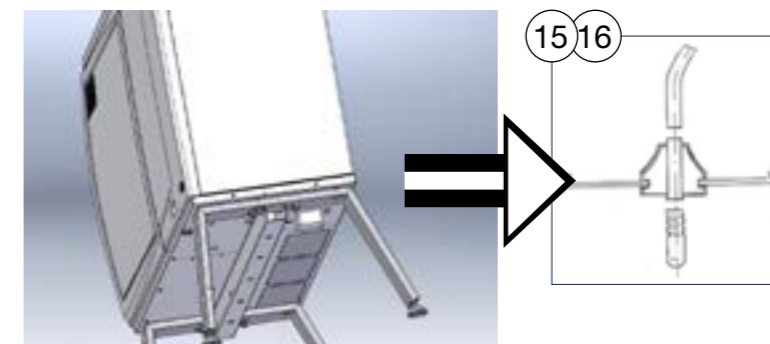

2.	
5	912641401 Torkfilter , CTC EcoAir 105, 3/8", RCY523S - 731209253619
	731209202932+
5	912641402 Torkfilter , CTC EcoAir 105, 1/2", RCY743S 731209273339 731211151380
5	912641402 Torkfilter , CTC EcoAir 107, 1/2", RCY743S - 731211151380
5	912641403 Torkfilter , CTC EcoAir 109, 1/2", RCY743S - 731209500955
5	912641405 Torkfilter med 2 reduceringsrör , CTC EcoAir 111, 1/2", RCY924S - 731209500956
5	912641403 Torkfilter , CTC EcoAir Polar Edition, 1/2", RCY924S - 731211151380
13	587539302 Givare, framl, retur , 22K 2.5m, shrink tubing - -
14	588567301 Hetgasgivare , NTC 50, 1,5 m - -
15	583547401 Ombyggnadskit utegivare , 550 mm., NTC 150 - 731208517497
16	583225402 Utegivare , 550 mm., NTC 150 731205817498 -
17	913249401 Högtryckspressostat , 29bar L=1170, R407C - -
17	582513401 Högtryckspressostat , Polar Edition, 31bar L=1170, R404A - -
18	584318401 Reservdelskit pressostat LT, för serviceuttag. - -
19	585334401 Pressostat, lågtryck , 0 bar - -
20	912650401 Dämpare , M8 - -
21	579468401 Förångare , CTC EcoAir 105-107 - -
21	579532401 Förångare , CTC EcoAir 109-111 - -
22	581908001 Fyrvägsventil , CTC EcoAir 105-107 - -
22	581908002 Fyrvägsventil , CTC EcoAir 109-111 - -
23	581909001 Kondensator, isolerad , CTC EcoAir 105-107 - 731209263919
23	581909004 Kondensator, isolerad , CTC EcoAir 105-107 731209263920 731211151380
23	581909002 Kondensator, isolerad , CTC EcoAir 109-111 - -
24	912642401 Synglas , 3/8" - -
25	912822401R Ventil back kpl - -
26	581316401 Rör, hetgas, komplett , CTC EcoAir 105-107 - -
27	581314401R Rör, suggas, komplett , CTC EcoAir 105-109 - -
27	584053401R Rör, suggas, komplett , CTC EcoAir 111 - -