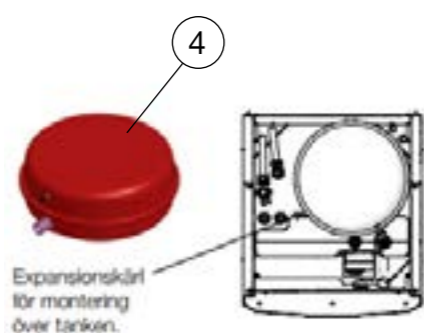

5. Reservdelar Tillbehör

Serie från 72080000000 Serie till -