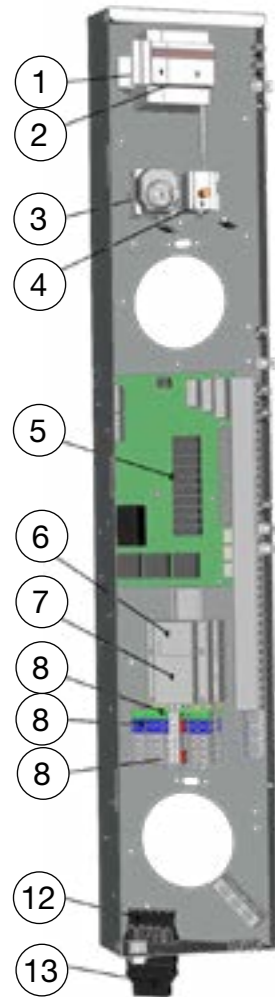

2. Reservdelar Elkablage

Serie från 720800000000 Serie till -

A 3*400V/ inox