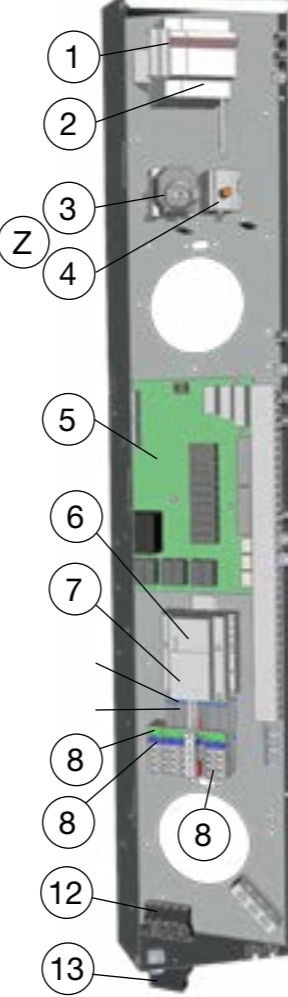

2. Reservdelar Elkablage

Serie från 720800000000 Serie till -

A 3*400V/ inox

B 1*230V

C 3*230V

D Tariff

Artikel nr	Namn	Serie från	Serie till	Rsk nr
1	581450401 Automatsäkring , 1P 10A, 3x400V/1x230V	720800000000	-	
1	584987401 Automatsäkring , 2P 10A, 3x230V	720800000000	-	
2	581451401 Automatsäkring , 3P 10A, 3x400V	720800000000	-	
2	586604401 Automatsäkring , 1P 20A, 1x230V	720800000000	-	
2	586604402 Automatsäkring , 3P 20A, 3x230V	720800000000	-	
3	913134401 Termostat, drift	720800000000	720816130843	
3	587632301 Termostat, max/drift , F10	720816140844	-	
4	587177001 Termostat, max	720800000000	720816130843	
5	587875371 Kretskort, relä , EH, EZ250, EZ255, EZ550,EL	720800000000	-	
6	586281401 Kontaktor , 25 A	720800000000	-	
7	913183001 Kontaktor , 40 A	720800000000	-	
8	913197403 Plint , ST6 TWIN PE	720800000000	-	
8	913197402 Plint , ST6 TWIN BU	720800000000	-	
8	913197401 Plint , ST6 TWIN	720800000000	-	
8	586627401 Plint , ST4 QUATTRO	720800000000	-	
8	586368401 Plint , PLINT ST 16 TWIN	720800000000	-	
8	586369401 Plint , PLINT ST 16 TWIN BU	720800000000	-	
8	586370401 Plint , PLINT ST 16 TWIN PE	720800000000	-	
12	586579401 Kontaktdon/Strömmatning hane , winsta 5-pol	720800000000	-	
13	586667401 Kontaktdon/Strömmatning hona , winsta 5-pol	720800000000	-	
14	585046401 Kommunikationskabel, Relä-Display , 2.0 m	720800000000	-	