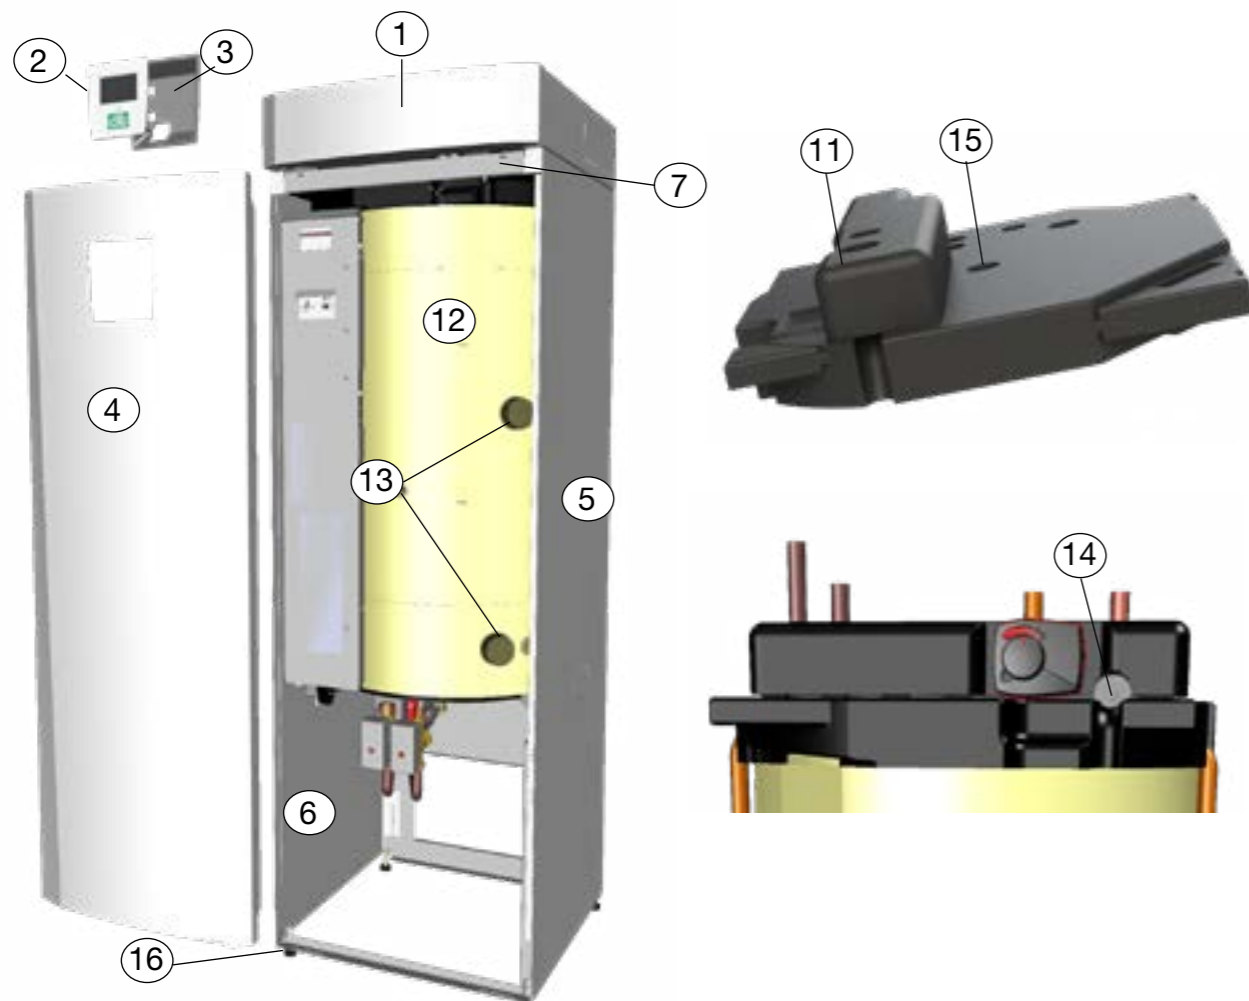

EAN	rsk no	art no	Serial no -
7333077000738	6240927	586620001	CTC EcoZenith i250L, 3X400V
7333077000745		586621001	CTC EcoZenith i250L, 1X230V
7333077000752		586622001	CTC EcoZenith i250L, 3x230V
7333077000769		586623001	CTC EcoZenith i250L Inox, 3x400V
7333077000776		586624001	CTC EcoZenith i250L Tariff, 3x400
7333077000783	6240928	586630001	CTC EcoZenith i250H, 3x400
7333077000790		586633001	CTC EcoZenith i250H Inox, 3x400
7333077094461	6203859	589502001	CTC EcoZenith i255 H 7208 2039 2454
7333077094416	6203858	589500001	CTC EcoZenith i255 L 7208 2039 2454
7333077094423		589500011	CTC EcoZenith i255 L EXPORT 7208 2039 2454
7333077094454		589501001	CTC EcoZenith i255 L INOX 7208 2039 2454
7333077094430		589500002	CTC EcoZenith i255 L 1x230V 7208 2039 2454
7333077094447		589500003	CTC EcoZenith i255 L 3x230V 7208 2039 2454

1. Reservdelar Exteriör & Isolering

Artikel nr	Namn	Serie från	Serie till	Rsk nr
1	586463301R Täckkåpa	720800000000	-	-
	Displayenhet EcoZenith i250/i255 med internetanslutning, ersätter tidigare display. ,			
2	589684301 EZ i250/i255	720800000000	-	-
3	585631301 Insats, displayenhet , EZ i250/i255	720800000000	-	-
4	586442301R Front , EZ i250L/i255L	720800000000	-	-
4	587160301R Front , EZ i250H/i255H	720800000000	-	-
5	588265302 Plåt, sida, höger , EZ i250L/i255L	720800000000	-	-
5	588265301 Plåt, sida, höger , EZ i250H/i255H	720800000000	-	-
6	588264302 Plåt, sida, vänster , EZ i250L/i255L	720800000000	-	-
6	588264301 Plåt, sida, vänster , EZ i250H/i255H	720800000000	-	-
7	587479301 Plåt, Tak	720800000000	-	-
8	586568302 Plåt, bak	720800000000	-	-
8	589654301 Plåt, bak, nedre , EZ i250L/i255L	720800000000	-	-
9	586461301 Isolering, tak	720800000000	-	-
11	586462302 Isolering, tak 2 , back	720800000000	-	-
13	586577301 Isolering, solplugg	720800000000	-	-
15	586629301 Isolering, mitt	720800000000	-	-
16	584624403 Ställfot , M10	720800000000	-	-