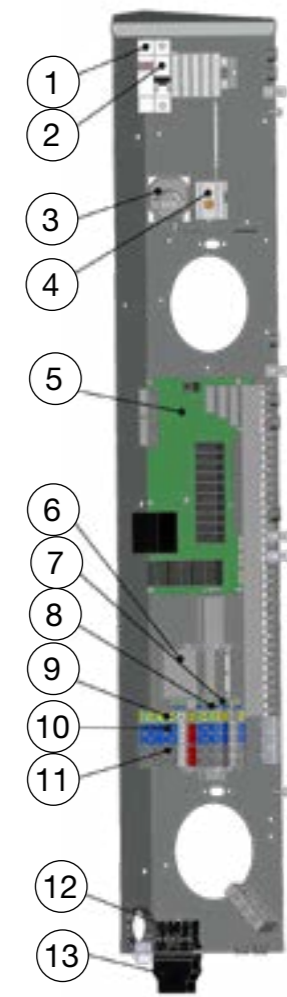

2. Reservdelar Elkablage

Serie från 720800000000 Serie till -

B 1*230V

Artikel nr	Namn	Serie från	Serie till	Rsk nr
1	581450401 Automatsäkring , 1P 10A, 3x400V/1x230V	720800000000	-	
1	584987401 Automatsäkring , 2P 10A, 3x230V	720800000000	-	
2	581451401 Automatsäkring , 3P 10A, 3x400V	720800000000	-	
2	586604401 Automatsäkring , 1P 20A, 1x230V	720800000000	-	
2	586604402 Automatsäkring , 3P 20A, 3x230V	720800000000	-	
3	913134401 Termostat, drift	720800000000	720816130843	
3	587632301 Termostat, max/drift , F10	720816140844	-	
4	587177001 Termostat, max	720800000000	720816130843	
5	587875371 Kretskort, relä , EH, EZ250, EZ255, EZ550,EL	720800000000	-	
6	586281401 Kontaktor , 25 A	720800000000	-	
7	913183001 Kontaktor , 40 A	720800000000	-	
8	913197403 Plint , ST6 TWIN PE	720800000000	-	
8	913197402 Plint , ST6 TWIN BU	720800000000	-	
8	913197401 Plint , ST6 TWIN	720800000000	-	
8	586627401 Plint , ST4 QUATTRO	720800000000	-	
8	586368401 Plint , PLINT ST 16 TWIN	720800000000	-	
8	586369401 Plint , PLINT ST 16 TWIN BU	720800000000	-	
8	586370401 Plint , PLINT ST 16 TWIN PE	720800000000	-	
12	586579401 Kontaktdon/Strömmatning hane , winsta 5-pol	720800000000	-	
13	586667401 Kontaktdon/Strömmatning hona , winsta 5-pol	720800000000	-	
14	585046401 Kommunikationskabel, Relä-Display , 2.0 m	720800000000	-