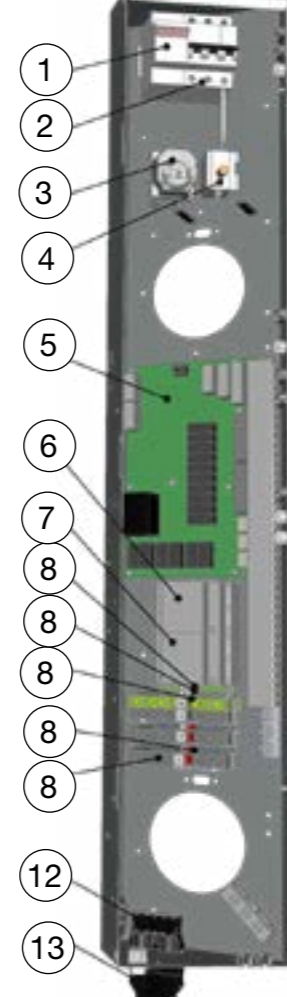

2. Reservdelar Elkablage

Serie från 720800000000 Serie till -

A 3*400V/ inox

B 1*230V

C 3*230V

D Tariff

Artikel nr	Namn	Serie från	Serie till	Rsk nr
1	581450401 Automatsäkring , 1P 10A, 3x400V/1x230V	720800000000	-	
1	584987401 Automatsäkring , 2P 10A, 3x230V	720800000000	-	
2	581451401 Automatsäkring , 3P 10A, 3x400V	720800000000	-	
2	586604401 Automatsäkring , 1P 20A, 1x230V	720800000000	-	
2	586604402 Automatsäkring , 3P 20A, 3x230V	720800000000	-	
3	913134401 Termostat, drift	720800000000	720816130843	
3	587632301 Termostat, max/drift , F10	720816140844	-	
4	587177001 Termostat, max	720800000000	720816130843	
5	587875371 Kretskort, relä , EH, EZ250, EZ255, EZ550,EL	720800000000	-	
6	586281401 Kontaktor , 25 A	720800000000	-	
7	913183001 Kontaktor , 40 A	720800000000	-	
8	913197403 Plint , ST6 TWIN PE	720800000000	-	
8	913197402 Plint , ST6 TWIN BU	720800000000	-	
8	913197401 Plint , ST6 TWIN	720800000000	-	
8	586627401 Plint , ST4 QUATTRO	720800000000	-	
8	586368401 Plint , PLINT ST 16 TWIN	720800000000	-	
8	586369401 Plint , PLINT ST 16 TWIN BU	720800000000	-	
8	586370401 Plint , PLINT ST 16 TWIN PE	720800000000	-	
12	586579401 Kontaktdon/Strömmatning hane , winsta 5-pol	720800000000	-	
13	586667401 Kontaktdon/Strömmatning hona , winsta 5-pol	720800000000	-	
14	585046401 Kommunikationskabel, Relä-Display , 2.0 m	720800000000	-	