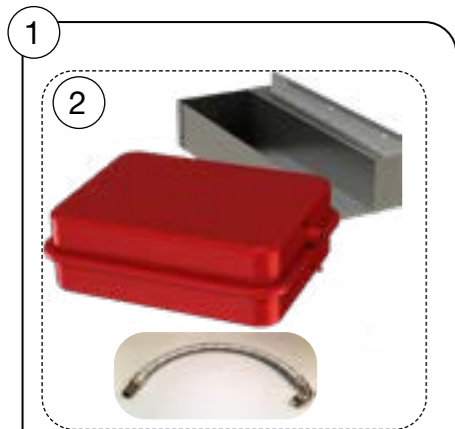

5. Reservdelar Tillbehör

Serie från 72080000000 Serie till -

Artikel nr	Namn	Serie från	Serie till	Rsk nr
1	586772412 Installationskit , EZ i250/i255	720817482954	-	6251108
2	586750401 Expansionskärl, sats , 18L, 350x440	720814331434	720817482953	5531506
3	586772413 Installationskit Bas , EZ i250/i255	720800000000	-	6251109
4	586749401 Expansionskärl, sats , 18L, circular	720814331434	-	5531505
5	586351301 Expansionskärl , 18L,	720800000000	-	
6	586463301R Täckkåpa, vit , std, 155 mm	720800000000	-	6153135
7	586463302R Täckkåpa, vit , 480 mm	720800000000	-	6153136
8	586463303R Täckkåpa, vit , 580 mm	720800000000	-	6153137
9	578685401 Kalklösare , AQUA	720800000000	-	6246325
10	586040401T Kommunikationskabel, Modbus , 5 m, LiYCY	720800000000	-	6246819
10	586041401 Kommunikationskabel, Modbus , 10 m, LiYCY	720800000000	-	6246820
11	588062001 CTC EcoVent III , Supply /exhaust air ventilation CTC EcoVåf III, Exhaust ventilation system	720800000000	-	6244518
12	586713001 - with heat recovery	720800000000	-	6240933
13	586715001 CTC CFA III	720800000000	-	6240934
16	587581301 CTC Internet	720800000000	-	6247769
18	585513301 CTC BMS/Internet	720800000000	-	6246515
19	587396301 CTC Extra shuntgrupp , NTC 22k 5.0m.	720800000000	-	6240967
20	586857001 Shuntgrupp , 2, DN 20, kvs 4, NTC 22 5.0 m. Radiatorpump, kabel , 25/60-130 , 2.0 m., 2st	720800000000	-	6247712
21	588892301 45x32	720800000000	-	6251238
23	587236301 CTC EnergyFlex kit 400 CTC Expansion Energyflex , Relaycard A3, pool, solar...	720800000000	-	6247770
24	587202301 CTC SmartControl Gateway	720800000000	-	6240970
25	588300301 Gateway SmartControl	720800000000	-	6212374
26	588302301 CTC SmartControl Repeater	720800000000	-	6212375
27	588303301 Repeater SmartControl	720800000000	-	
28	588306301 Rumsgivare , SmartControl	720800000000	-	6212378
32	588307301 Multiknapp , SmartControl	720800000000	-	6212379
33	588308301 Nätadapter , SmartControl	720800000000	-	
34	588309301 Sladdställ , SmartControl	720800000000	-