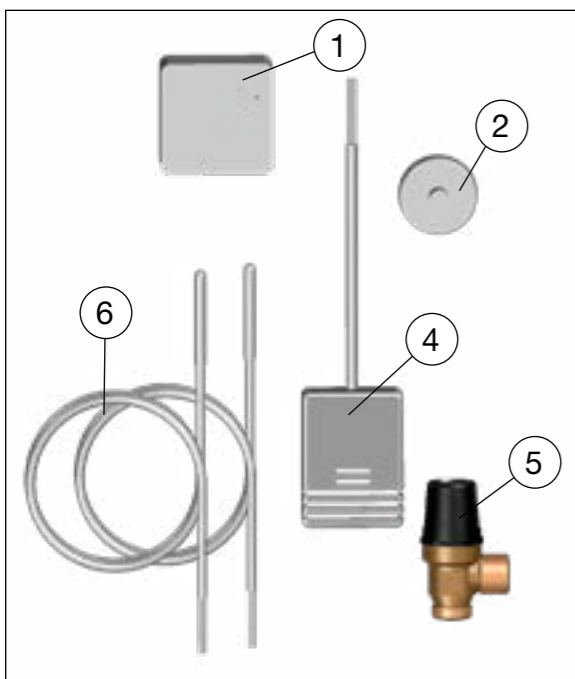

4. Reservdelar Bipack

Serie från 720800000000 Serie till -

Artikel nr	Namn	Serie från	Serie till	Rsk nr
1	579964401 Rumsgivare	720800000000	-	
2	586629301 Isolering, mitt	720800000000	-	
	Strömkännare, 3 st , 3X400V/ 3x230V,			
3	572271001 4x0,75mm2	720800000000	-	6240899
	Strömkännare, 1 st , 3X400V/ 3x230V,			
3	908453001 4x0,75mm2	720800000000	-	
4	584196401 Utegivare , NTC 150, 15.0 m.	720800000000	-	
5	588721301 Säkerhetsventil , 1/2" 9 bar	720800000000	-	
6	588570301 Givare , 22K 2,5m	720800000000	-	
7	588896301 Bipack pump , 15/60-130 PWM, EZ 250H, EZ255	720800000000	-	
8	588910301 Planpackning , Ø30/21x2mm	720800000000	-