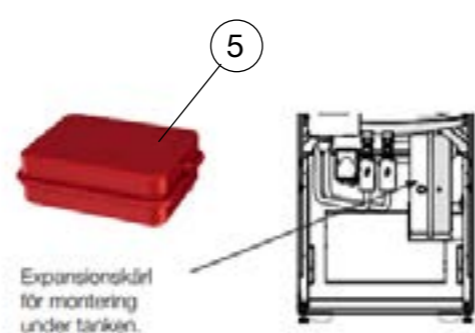

5. Reservdelar Tillbehör

Serie från 72080000000 Serie till -