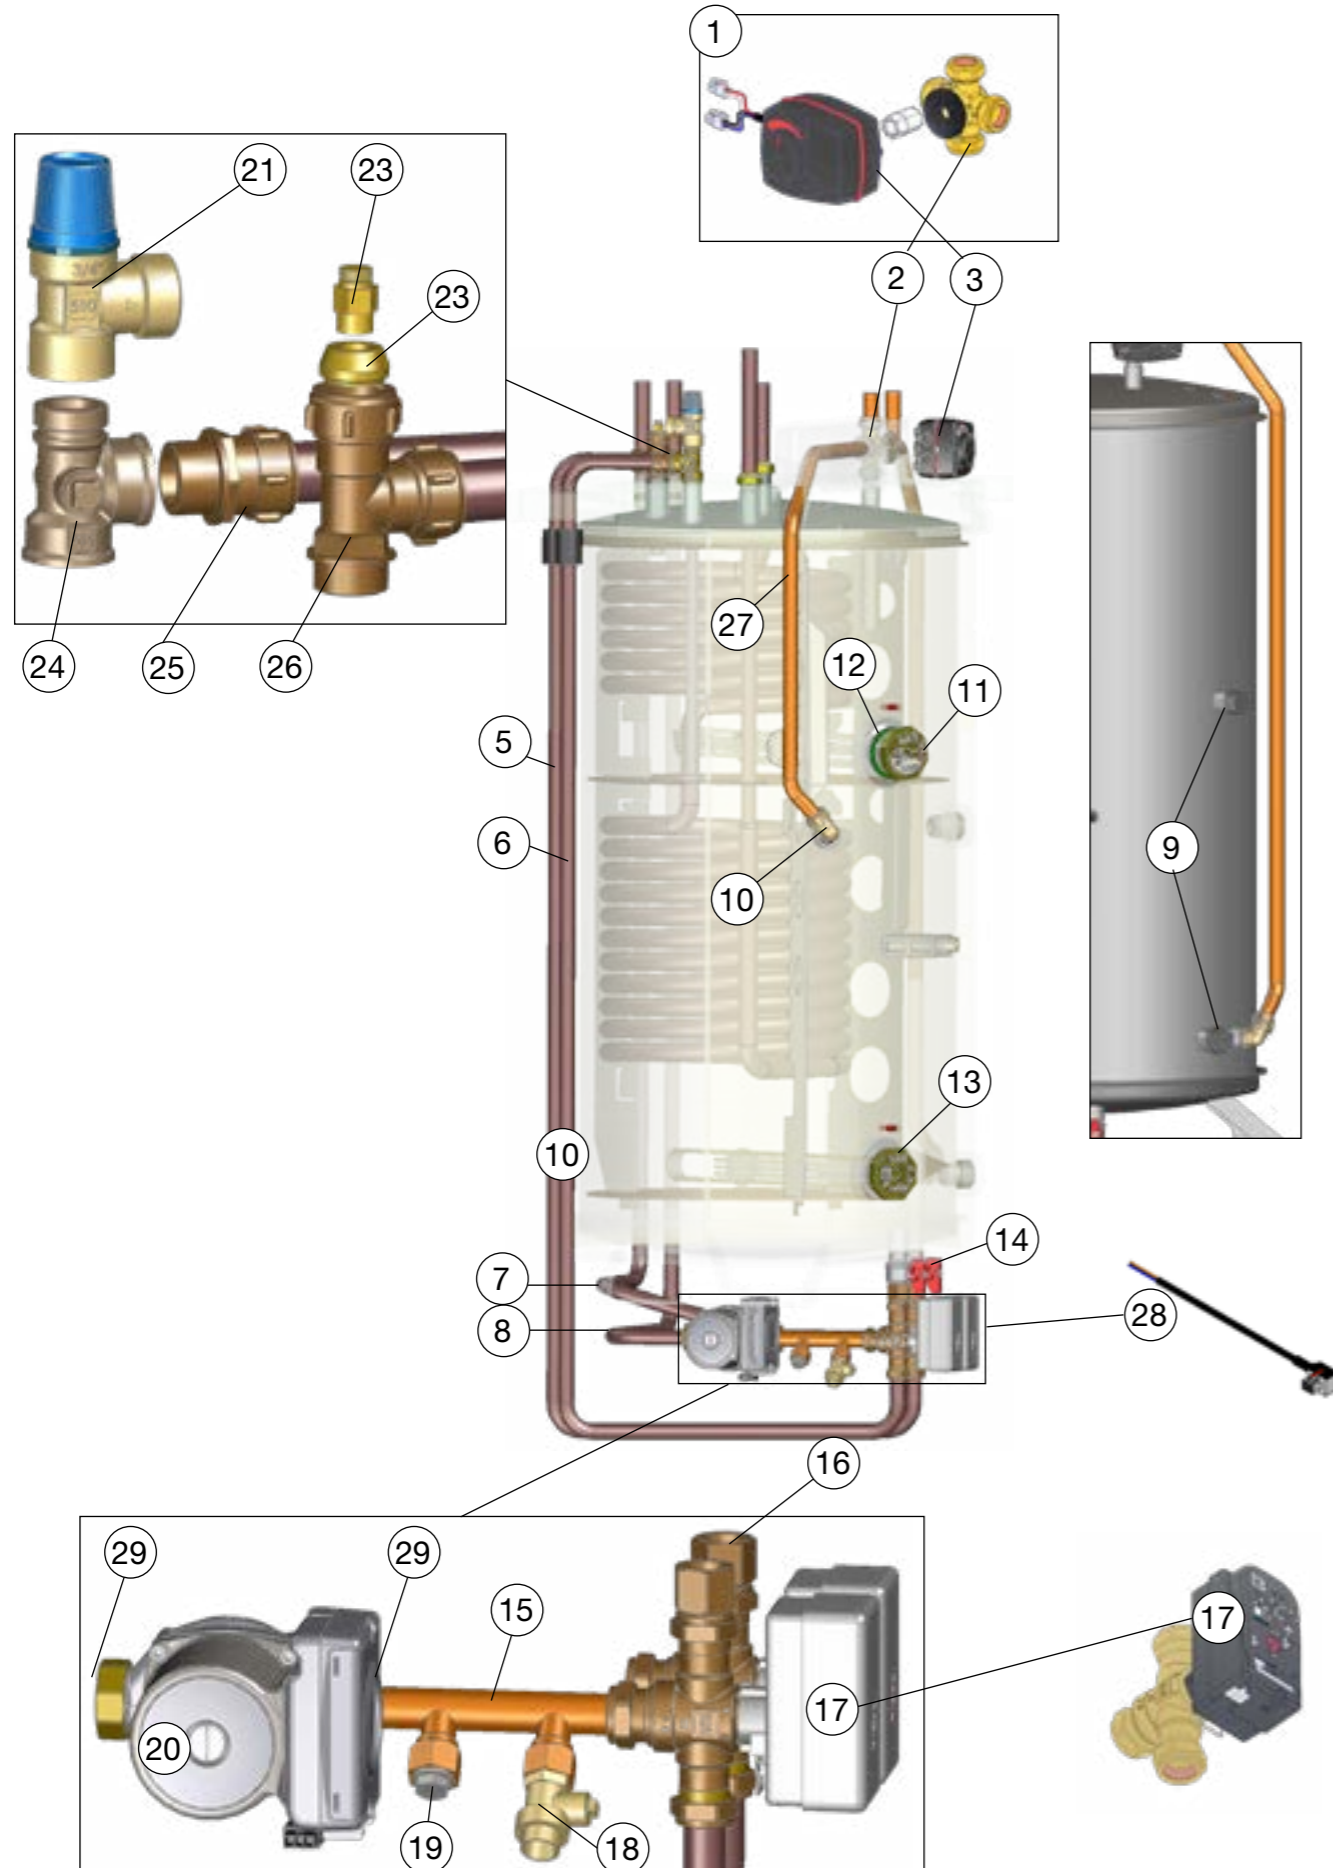

3.

3. Reservdelar Tank komponenter

Serie från 720800000000 Serie till -

Artikel nr	Namn	Serie från	Serie till	Rsk nr
1	586912301 Shunt , VRB243/ARA672, bivalent	720800000000	-	
2	583435401 Shuntventil , VRB 243, DN20, KVS 4, bivalent	720800000000	-	
3	586913301 Shuntmotor 4 min, bivalent	720800000000	-	
5	588218302 Rör framledning , Cu, 22mm	720800000000	-	
6	588219302 Rör retur , Cu, 22mm	720800000000	-	
7	586718301R Rör från vp , Cu, 22mm	720800000000	-	
8	588221301 Rör till vp , Cu, 22mm	720800000000	-	
9	583372401 Plugg solinkoppling , 3/4	720800000000	-	
10	587273301 Vinkelkoppling , 22*R20	720800000000	-	
11	585297301 Elpatron , 6-9 kw, 2", 1x230	720800000000	-	
11	578213302 Elpatron , 7 kw, 2", 3x230	720800000000	-	
11	585574301 Elpatron , 9 kw, 2", 3x400	720800000000	-	
12	581974001 Planpackning, elpatron , Ø60/75x2	720800000000	-	
13	585297301 Elpatron , 6-9 kw, 2",3x400, 1x230	720800000000	-	
13	578213302 Elpatron , 7 kw, 2", 3x230	720800000000	-	
14	581951001 Kulventil rak utv , 2*3/4	720800000000	-	
15	587042001 Rör, pump VP , Cu, 22mm	720800000000	-	
16	912333401 Koppling, Mässing , G3/4-22mm	720800000000	-	
17	583621402 Växventil m. motor , 8 s.	720800000000	-	
18	588718301 Avstängningsventil , 1/2"	720800000000	-	
19	586723401 Renspropp , 1/2"	720800000000	-	
20	588896301 Laddpump , 15/60-130 PWM, EZ250L, EZ255L	720800000000	-	
20	912375410 Planpackning, pump , Ø30/21x2mm	720800000000	-	
20	586451401 Kabel laddpump matning , 1m	720800000000	-	
20	587477304 Laddpump , 15/75-130 10-22 kW	720800000000	-	6212429
21	588717301 Säkerhetsventil , 2,5 bar	720800000000	-	
23	587200401 Avluftningsventil , 1/4"	720800000000	-	
24	586712401 Samlingsrör	720800000000	-	
25	764059801 Koppling rak , 22*G20 utv/male	720800000000	-	
26	912391401 T-koppling , 22*22*G20	720800000000	-	
27	586866302 Rör framledning , Cu, 22mm	720800000000	-	
28	587544401 Kabel, växventil	720800000000	-	
29	588910301 Packningssats , Ø30/21x2mm	720800000000	-	